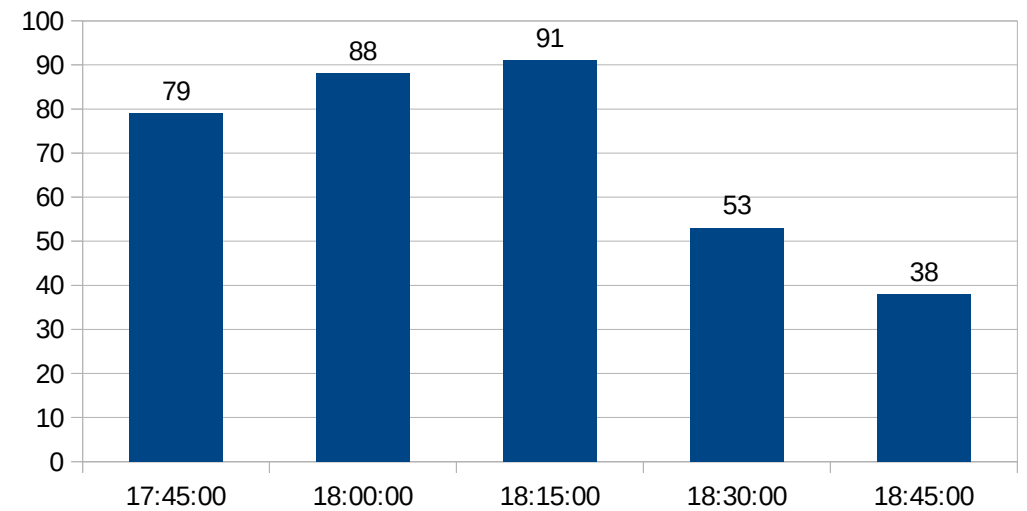

UNIVERSIDADE FEDERAL DO CEARÁ
CAMPUS DE RUSSAS

HORÁRIOS DE PICO DE USO DO RESTAURANTE UNIVERSITÁRIO

FEVEREIRO DE 2019

HORÁRIOS DE PICO R.U.

ALMOÇO (18/02/19) = 640 + 3 (autorizados)

HORÁRIO DE PICO R.U.

JANTAR (18/02/19) = 349 + 2 (autorizados)

HORÁRIOS DE PICO R.U.

ALMOÇO (19/02/19) = 654 + 15 (autorizados)

HORÁRIO DE PICO R.U.

JANTAR (19/02/19) = 335 + 1 (autorizado)

HORÁRIOS DE PICO R.U.

ALMOÇO (20/02/19) = 676 + 4 (autorizados)

HORÁRIOS DE PICO R.U.

JANTAR (20/02/19) = 368 + 2 (autorizados)

HORÁRIOS DE PICO R.U.

ALMOÇO (21/02/19) = 638 + 4 (autorizados)

HORÁRIOS DE PICO R.U.

JANTAR (21/02/19) = 286 + 1 (autorizado)

HORÁRIOS DE PICO R.U.

ALMOÇO (22/02/19) = 357 + 3 (autorizados)

HORÁRIOS DE PICO R.U.

ALMOÇO (28/02/19) = 588 + 3 (autorizados)

HORÁRIOS DE PICO R.U.

JANTAR (28/02/19) = 220 + 2 (autorizados)