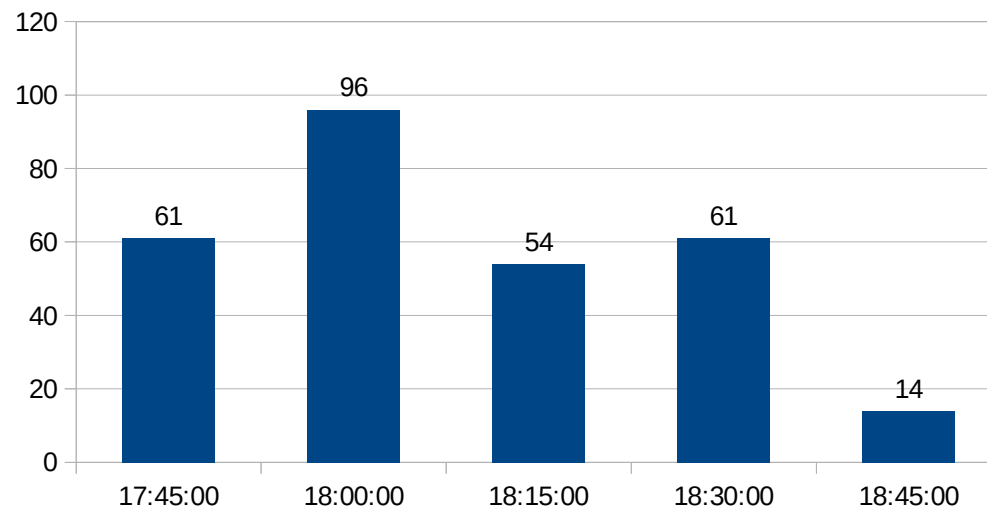

JANTAR (20/02/19) = 368 + 2 (autorizados)

HORÁRIOS DE PICO R.U.

ALMOÇO (21/02/19) = 638 + 4 (autorizados)

HORÁRIOS DE PICO R.U.

JANTAR (21/02/19) = 286 + 1 (autorizado)

HORÁRIOS DE PICO R.U.

ALMOÇO (22/02/19) = 357 + 3 (autorizados)

HORÁRIOS DE PICO R.U.

JANTAR (22/02/19) = 209 + 2 (autorizados)

HORÁRIOS DE PICO R.U.

ALMOÇO (25/02/19) = 666 + 4 (autorizados)

HORÁRIOS DE PICO R.U.

JANTAR (25/02/19) = 401 + 2 (autorizados)

HORÁRIOS DE PICO R.U.

ALMOÇO (26/02/19) = 666 + 3 (autorizados)

HORÁRIOS DE PICO R.U.

JANTAR (26/02/19) = 374 + 2 (autorizados)

HORÁRIOS DE PICO R.U.

ALMOÇO (27/02/19) = 695 + 4 (autorizados)

HORÁRIOS DE PICO R.U.

JANTAR (27/02/19) = 330 + 2 (autorizados)

HORÁRIOS DE PICO R.U.

ALMOÇO (28/02/19) = 588 + 3 (autorizados)

HORÁRIOS DE PICO R.U.

JANTAR (28/02/19) = 220 + 2 (autorizados)