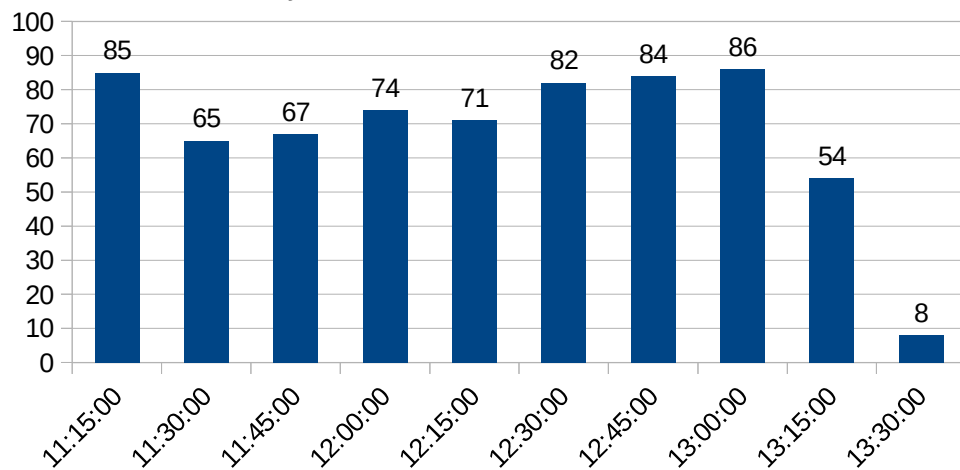

UNIVERSIDADE FEDERAL DO CEARÁ
CAMPUS DE RUSSAS

HORÁRIOS DE PICO DE USO DO RESTAURANTE UNIVERSITÁRIO

FEVEREIRO DE 2019

HORÁRIOS DE PICO R.U.

ALMOÇO (18/02/19) = 640 + 3 (autorizados)

HORÁRIO DE PICO R.U.

JANTAR (18/02/19) = 349 + 2 (autorizados)

HORÁRIOS DE PICO R.U.

ALMOÇO (19/02/19) = 654 + 15 (autorizados)

HORÁRIO DE PICO R.U.

JANTAR (19/02/19) = 335 + 1 (autorizado)

HORÁRIOS DE PICO R.U.

ALMOÇO (20/02/19) = 676 + 4 (autorizados)

HORÁRIOS DE PICO R.U.

JANTAR (20/02/19) = 368 + 2 (autorizados)

HORÁRIOS DE PICO R.U.

ALMOÇO (21/02/19) = 638 + 4 (autorizados)

HORÁRIOS DE PICO R.U.

JANTAR (21/02/19) = 286 + 1 (autorizado)

HORÁRIOS DE PICO R.U.

ALMOÇO (22/02/19) = 357 + 3 (autorizados)

HORÁRIOS DE PICO R.U.

ALMOÇO (28/02/19) = 588 + 3 (autorizados)

HORÁRIOS DE PICO R.U.

JANTAR (28/02/19) = 220 + 2 (autorizados)