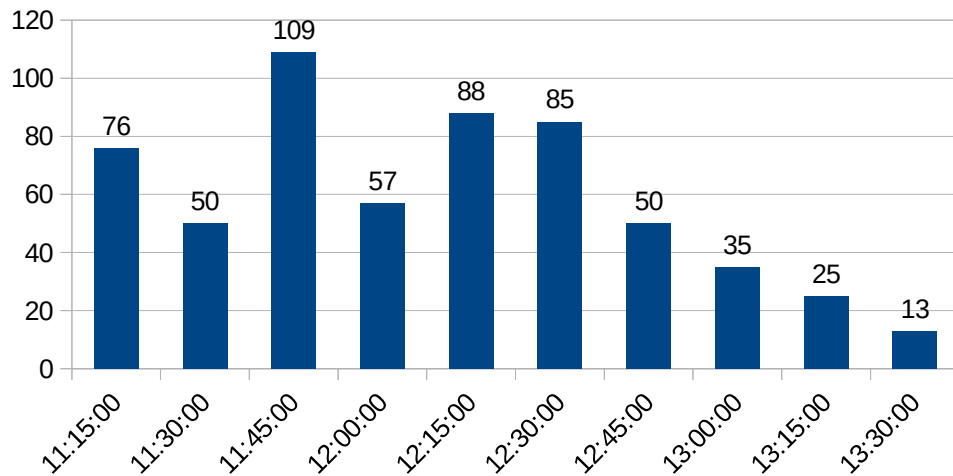

HORÁRIOS DE PICO R.U.

JANTAR (22/02/19) = 209 + 2 (autorizados)

HORÁRIOS DE PICO R.U.

ALMOÇO (25/02/19) = 666 + 4 (autorizados)

HORÁRIOS DE PICO R.U.

JANTAR (25/02/19) = 401 + 2 (autorizados)

HORÁRIOS DE PICO R.U.

ALMOÇO (26/02/19) = 666 + 3 (autorizados)

HORÁRIOS DE PICO R.U.

JANTAR (26/02/19) = 374 + 2 (autorizados)

HORÁRIOS DE PICO R.U.

ALMOÇO (27/02/19) = 695 + 4 (autorizados)

HORÁRIOS DE PICO R.U.

JANTAR (27/02/19) = 330 + 2 (autorizados)

HORÁRIOS DE PICO R.U.

ALMOÇO (28/02/19) = 588 + 3 (autorizados)

HORÁRIOS DE PICO R.U.

JANTAR (28/02/19) = 220 + 2 (autorizados)