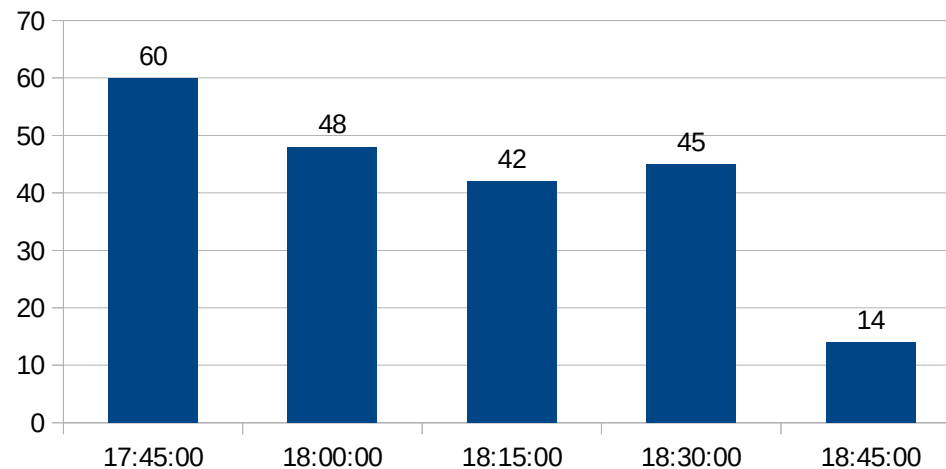

HORÁRIOS DE PICO R.U.

ALMOÇO (19/02/19) = 654 + 15 (autorizados)

HORÁRIO DE PICO R.U.

JANTAR (19/02/19) = 335 + 1 (autorizado)

HORÁRIOS DE PICO R.U.

ALMOÇO (20/02/19) = 676 + 4 (autorizados)

HORÁRIOS DE PICO R.U.

JANTAR (20/02/19) = 368 + 2 (autorizados)

HORÁRIOS DE PICO R.U.

ALMOÇO (21/02/19) = 638 + 4 (autorizados)

HORÁRIOS DE PICO R.U.

JANTAR (21/02/19) = 286 + 1 (autorizado)

HORÁRIOS DE PICO R.U.

ALMOÇO (22/02/19) = 357 + 3 (autorizados)

HORÁRIOS DE PICO R.U.

JANTAR (22/02/19) = 209 + 2 (autorizados)

HORÁRIOS DE PICO R.U.

ALMOÇO (25/02/19) = 666 + 4 (autorizados)

HORÁRIOS DE PICO R.U.

JANTAR (25/02/19) = 401 + 2 (autorizados)

HORÁRIOS DE PICO R.U.

ALMOÇO (26/02/19) = 666 + 3 (autorizados)

HORÁRIOS DE PICO R.U.

JANTAR (26/02/19) = 374 + 2 (autorizados)

HORÁRIOS DE PICO R.U.

ALMOÇO (27/02/19) = 695 + 4 (autorizados)

HORÁRIOS DE PICO R.U.

JANTAR (27/02/19) = 330 + 2 (autorizados)