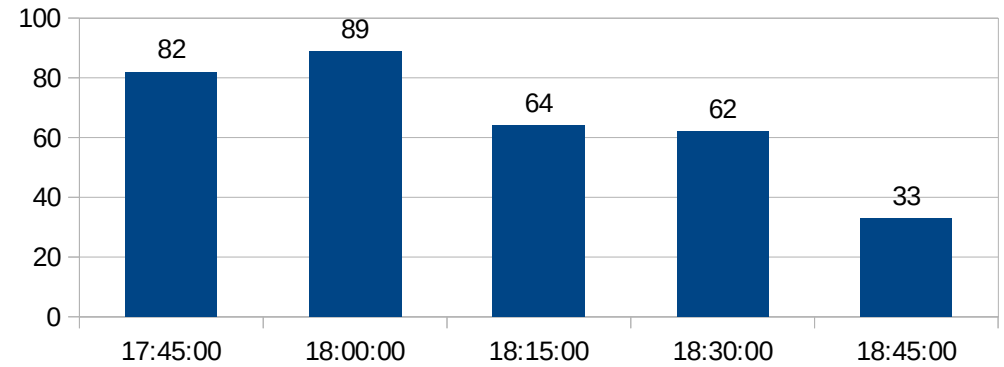

HORÁRIOS DE PICO R.U.

JANTAR (22/02/19) = 209 + 2 (autorizados)

HORÁRIOS DE PICO R.U.

ALMOÇO (25/02/19) = 666 + 4 (autorizados)

HORÁRIOS DE PICO R.U.

JANTAR (25/02/19) = 401 + 2 (autorizados)

HORÁRIOS DE PICO R.U.

ALMOÇO (26/02/19) = 666 + 3 (autorizados)

HORÁRIOS DE PICO R.U.

JANTAR (26/02/19) = 374 + 2 (autorizados)

HORÁRIOS DE PICO R.U.

ALMOÇO (27/02/19) = 695 + 4 (autorizados)

HORÁRIOS DE PICO R.U.

JANTAR (27/02/19) = 330 + 2 (autorizados)

HORÁRIOS DE PICO R.U.

ALMOÇO (28/02/19) = 588 + 3 (autorizados)

HORÁRIOS DE PICO R.U.

JANTAR (28/02/19) = 220 + 2 (autorizados)