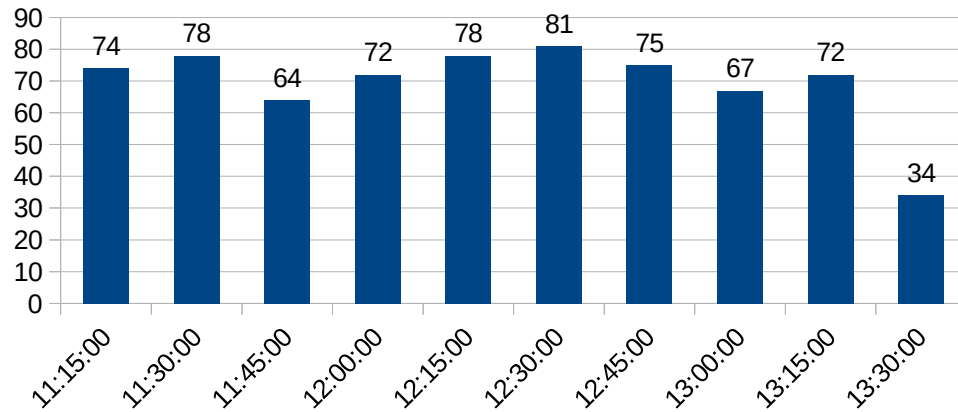

HORÁRIOS DE PICO R.U.

JANTAR (22/02/19) = 209 + 2 (autorizados)

HORÁRIOS DE PICO R.U.

ALMOÇO (25/02/19) = 666 + 4 (autorizados)

HORÁRIOS DE PICO R.U.

JANTAR (25/02/19) = 401 + 2 (autorizados)

HORÁRIOS DE PICO R.U.

ALMOÇO (26/02/19) = 666 + 3 (autorizados)

HORÁRIOS DE PICO R.U.

JANTAR (26/02/19) = 374 + 2 (autorizados)

HORÁRIOS DE PICO R.U.

ALMOÇO (27/02/19) = 695 + 4 (autorizados)

HORÁRIOS DE PICO R.U.

JANTAR (27/02/19) = 330 + 2 (autorizados)

HORÁRIOS DE PICO R.U.

ALMOÇO (28/02/19) = 588 + 3 (autorizados)

HORÁRIOS DE PICO R.U.

JANTAR (28/02/19) = 220 + 2 (autorizados)