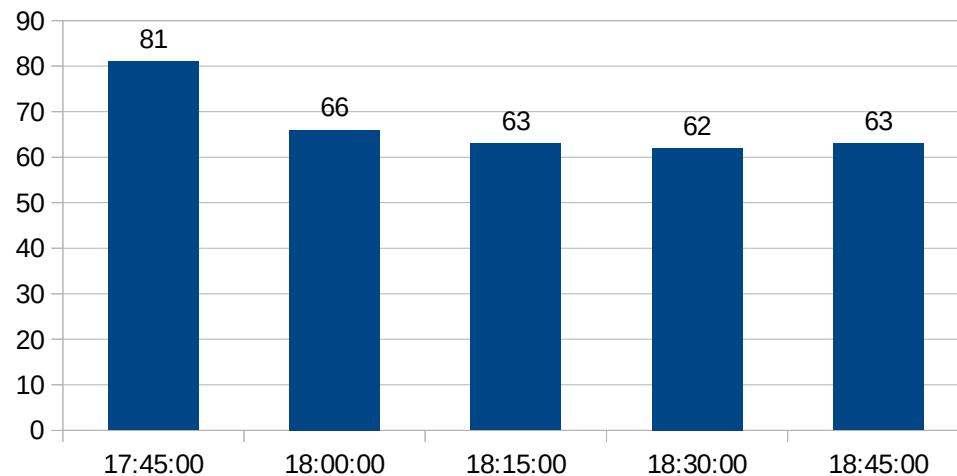

UNIVERSIDADE FEDERAL DO CEARÁ
CAMPUS DE RUSSAS

HORÁRIOS DE PICO DE USO DO RESTAURANTE UNIVERSITÁRIO

FEVEREIRO DE 2019

HORÁRIOS DE PICO R.U.

ALMOÇO (18/02/19) = 640 + 3 (autorizados)

HORÁRIO DE PICO R.U.

JANTAR (18/02/19) = 349 + 2 (autorizados)

HORÁRIOS DE PICO R.U.

ALMOÇO (19/02/19) = 654 + 15 (autorizados)

HORÁRIO DE PICO R.U.

JANTAR (19/02/19) = 335 + 1 (autorizado)

HORÁRIOS DE PICO R.U.

ALMOÇO (20/02/19) = 676 + 4 (autorizados)

HORÁRIOS DE PICO R.U.

JANTAR (20/02/19) = 368 + 2 (autorizados)

HORÁRIOS DE PICO R.U.

ALMOÇO (21/02/19) = 638 + 4 (autorizados)

HORÁRIOS DE PICO R.U.

JANTAR (21/02/19) = 286 + 1 (autorizado)

HORÁRIOS DE PICO R.U.

ALMOÇO (22/02/19) = 357 + 3 (autorizados)

HORÁRIOS DE PICO R.U.

ALMOÇO (28/02/19) = 588 + 3 (autorizados)

HORÁRIOS DE PICO R.U.

JANTAR (28/02/19) = 220 + 2 (autorizados)