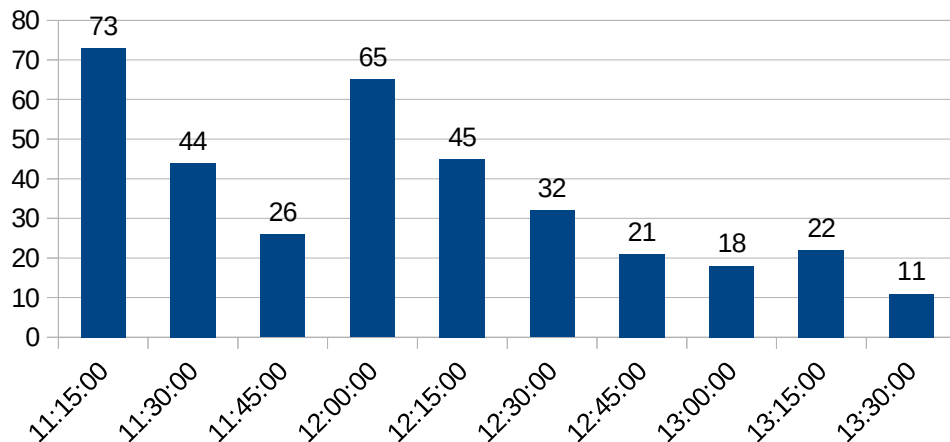

HORÁRIOS DE PICO R.U.

ALMOÇO (19/02/19) = 654 + 15 (autorizados)

HORÁRIO DE PICO R.U.

JANTAR (19/02/19) = 335 + 1 (autorizado)

HORÁRIOS DE PICO R.U.

ALMOÇO (20/02/19) = 676 + 4 (autorizados)

HORÁRIOS DE PICO R.U.

JANTAR (20/02/19) = 368 + 2 (autorizados)

HORÁRIOS DE PICO R.U.

ALMOÇO (21/02/19) = 638 + 4 (autorizados)

HORÁRIOS DE PICO R.U.

JANTAR (21/02/19) = 286 + 1 (autorizado)

HORÁRIOS DE PICO R.U.

ALMOÇO (22/02/19) = 357 + 3 (autorizados)

HORÁRIOS DE PICO R.U.

JANTAR (22/02/19) = 209 + 2 (autorizados)

HORÁRIOS DE PICO R.U.

ALMOÇO (25/02/19) = 666 + 4 (autorizados)

HORÁRIOS DE PICO R.U.

JANTAR (25/02/19) = 401 + 2 (autorizados)

HORÁRIOS DE PICO R.U.

ALMOÇO (26/02/19) = 666 + 3 (autorizados)

HORÁRIOS DE PICO R.U.

JANTAR (26/02/19) = 374 + 2 (autorizados)

HORÁRIOS DE PICO R.U.

ALMOÇO (27/02/19) = 695 + 4 (autorizados)

HORÁRIOS DE PICO R.U.

JANTAR (27/02/19) = 330 + 2 (autorizados)