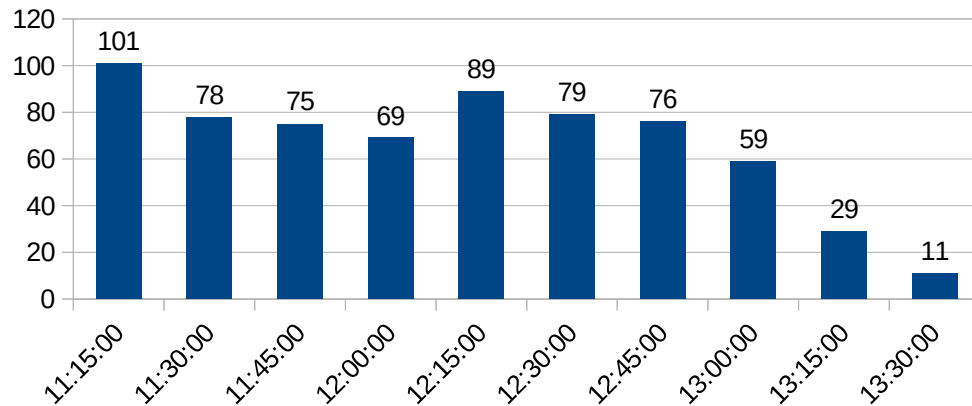

JANTAR (20/02/19) = 368 + 2 (autorizados)

HORÁRIOS DE PICO R.U.

ALMOÇO (21/02/19) = 638 + 4 (autorizados)

HORÁRIOS DE PICO R.U.

JANTAR (21/02/19) = 286 + 1 (autorizado)

HORÁRIOS DE PICO R.U.

ALMOÇO (22/02/19) = 357 + 3 (autorizados)

HORÁRIOS DE PICO R.U.

JANTAR (22/02/19) = 209 + 2 (autorizados)

HORÁRIOS DE PICO R.U.

ALMOÇO (25/02/19) = 666 + 4 (autorizados)

HORÁRIOS DE PICO R.U.

JANTAR (25/02/19) = 401 + 2 (autorizados)

HORÁRIOS DE PICO R.U.

ALMOÇO (26/02/19) = 666 + 3 (autorizados)

HORÁRIOS DE PICO R.U.

JANTAR (26/02/19) = 374 + 2 (autorizados)

HORÁRIOS DE PICO R.U.

ALMOÇO (27/02/19) = 695 + 4 (autorizados)

HORÁRIOS DE PICO R.U.

JANTAR (27/02/19) = 330 + 2 (autorizados)

HORÁRIOS DE PICO R.U.

ALMOÇO (28/02/19) = 588 + 3 (autorizados)

HORÁRIOS DE PICO R.U.

JANTAR (28/02/19) = 220 + 2 (autorizados)