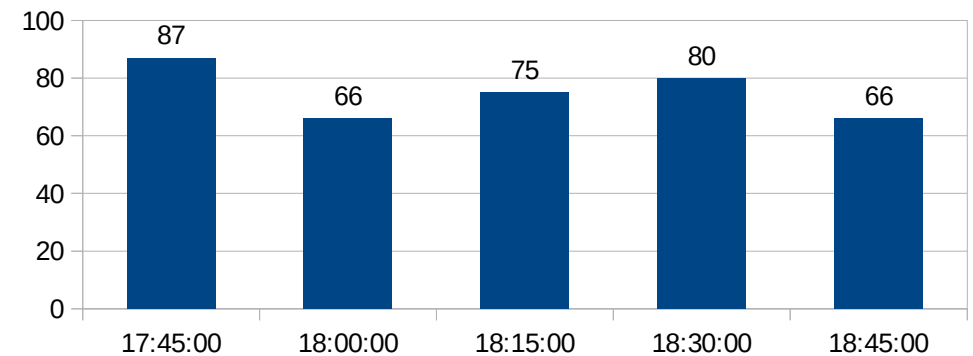

JANTAR (20/02/19) = 368 + 2 (autorizados)

HORÁRIOS DE PICO R.U.

ALMOÇO (21/02/19) = 638 + 4 (autorizados)

HORÁRIOS DE PICO R.U.

JANTAR (21/02/19) = 286 + 1 (autorizado)

HORÁRIOS DE PICO R.U.

ALMOÇO (22/02/19) = 357 + 3 (autorizados)

HORÁRIOS DE PICO R.U.

JANTAR (22/02/19) = 209 + 2 (autorizados)

HORÁRIOS DE PICO R.U.

ALMOÇO (25/02/19) = 666 + 4 (autorizados)

HORÁRIOS DE PICO R.U.

JANTAR (25/02/19) = 401 + 2 (autorizados)

HORÁRIOS DE PICO R.U.

ALMOÇO (26/02/19) = 666 + 3 (autorizados)

HORÁRIOS DE PICO R.U.

JANTAR (26/02/19) = 374 + 2 (autorizados)

HORÁRIOS DE PICO R.U.

ALMOÇO (27/02/19) = 695 + 4 (autorizados)

HORÁRIOS DE PICO R.U.

JANTAR (27/02/19) = 330 + 2 (autorizados)

HORÁRIOS DE PICO R.U.

ALMOÇO (28/02/19) = 588 + 3 (autorizados)

HORÁRIOS DE PICO R.U.

JANTAR (28/02/19) = 220 + 2 (autorizados)