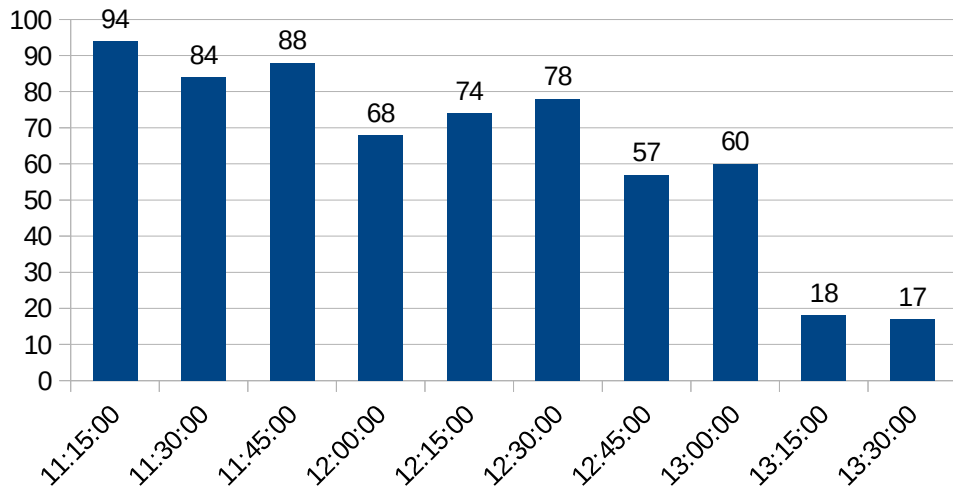

UNIVERSIDADE FEDERAL DO CEARÁ
CAMPUS DE RUSSAS

HORÁRIOS DE PICO DE USO DO RESTAURANTE UNIVERSITÁRIO

FEVEREIRO DE 2019

HORÁRIOS DE PICO R.U.

ALMOÇO (18/02/19) = 640 + 3 (autorizados)

HORÁRIO DE PICO R.U.

JANTAR (18/02/19) = 349 + 2 (autorizados)

HORÁRIOS DE PICO R.U.

ALMOÇO (19/02/19) = 654 + 15 (autorizados)

HORÁRIO DE PICO R.U.

JANTAR (19/02/19) = 335 + 1 (autorizado)

HORÁRIOS DE PICO R.U.

ALMOÇO (20/02/19) = 676 + 4 (autorizados)

HORÁRIOS DE PICO R.U.

JANTAR (20/02/19) = 368 + 2 (autorizados)

HORÁRIOS DE PICO R.U.

ALMOÇO (21/02/19) = 638 + 4 (autorizados)

HORÁRIOS DE PICO R.U.

JANTAR (21/02/19) = 286 + 1 (autorizado)

HORÁRIOS DE PICO R.U.

ALMOÇO (22/02/19) = 357 + 3 (autorizados)