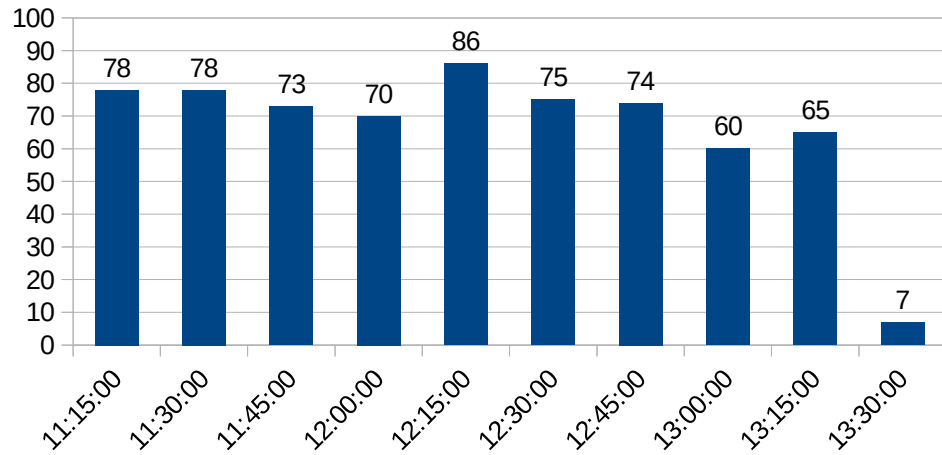

HORÁRIOS DE PICO R.U.

ALMOÇO (19/02/19) = 654 + 15 (autorizados)

HORÁRIO DE PICO R.U.

JANTAR (19/02/19) = 335 + 1 (autorizado)

HORÁRIOS DE PICO R.U.

ALMOÇO (20/02/19) = 676 + 4 (autorizados)

HORÁRIOS DE PICO R.U.

JANTAR (20/02/19) = 368 + 2 (autorizados)

HORÁRIOS DE PICO R.U.

ALMOÇO (21/02/19) = 638 + 4 (autorizados)

HORÁRIOS DE PICO R.U.

JANTAR (21/02/19) = 286 + 1 (autorizado)

HORÁRIOS DE PICO R.U.

ALMOÇO (22/02/19) = 357 + 3 (autorizados)

HORÁRIOS DE PICO R.U.

JANTAR (22/02/19) = 209 + 2 (autorizados)

HORÁRIOS DE PICO R.U.

ALMOÇO (25/02/19) = 666 + 4 (autorizados)

HORÁRIOS DE PICO R.U.

JANTAR (25/02/19) = 401 + 2 (autorizados)

HORÁRIOS DE PICO R.U.