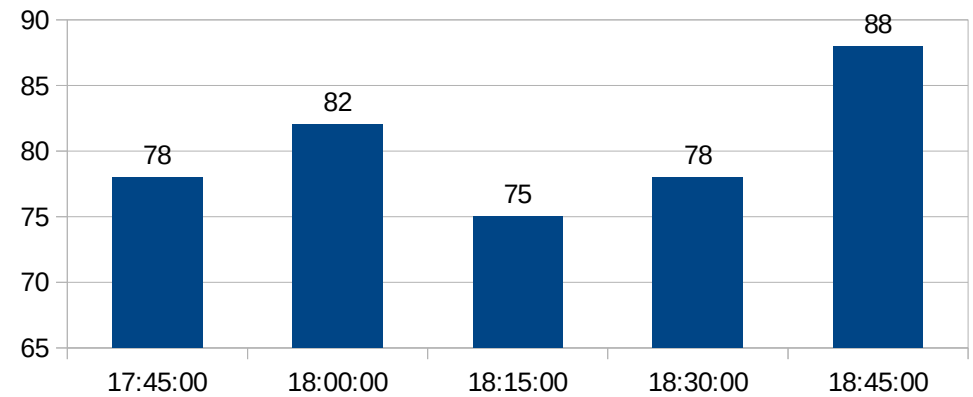

JANTAR (20/02/19) = 368 + 2 (autorizados)

HORÁRIOS DE PICO R.U.

ALMOÇO (21/02/19) = 638 + 4 (autorizados)

HORÁRIOS DE PICO R.U.

JANTAR (21/02/19) = 286 + 1 (autorizado)

HORÁRIOS DE PICO R.U.

ALMOÇO (22/02/19) = 357 + 3 (autorizados)

HORÁRIOS DE PICO R.U.

JANTAR (22/02/19) = 209 + 2 (autorizados)

HORÁRIOS DE PICO R.U.

ALMOÇO (25/02/19) = 666 + 4 (autorizados)

HORÁRIOS DE PICO R.U.

JANTAR (25/02/19) = 401 + 2 (autorizados)

HORÁRIOS DE PICO R.U.

ALMOÇO (26/02/19) = 666 + 3 (autorizados)

HORÁRIOS DE PICO R.U.

JANTAR (26/02/19) = 374 + 2 (autorizados)

HORÁRIOS DE PICO R.U.

ALMOÇO (27/02/19) = 695 + 4 (autorizados)

HORÁRIOS DE PICO R.U.

JANTAR (27/02/19) = 330 + 2 (autorizados)

HORÁRIOS DE PICO R.U.

ALMOÇO (28/02/19) = 588 + 3 (autorizados)

HORÁRIOS DE PICO R.U.

JANTAR (28/02/19) = 220 + 2 (autorizados)