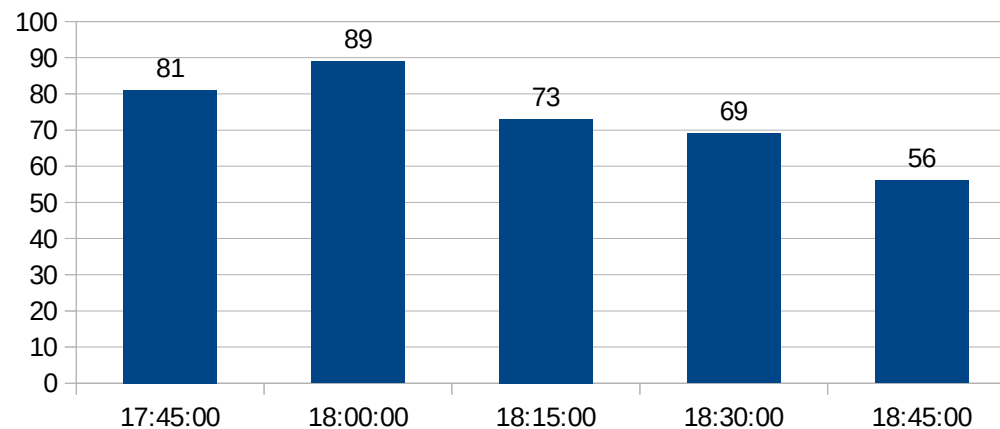

HORÁRIOS DE PICO R.U.

ALMOÇO (19/02/19) = 654 + 15 (autorizados)

HORÁRIO DE PICO R.U.

JANTAR (19/02/19) = 335 + 1 (autorizado)

HORÁRIOS DE PICO R.U.

ALMOÇO (20/02/19) = 676 + 4 (autorizados)

HORÁRIOS DE PICO R.U.

JANTAR (20/02/19) = 368 + 2 (autorizados)

HORÁRIOS DE PICO R.U.

ALMOÇO (21/02/19) = 638 + 4 (autorizados)

HORÁRIOS DE PICO R.U.

JANTAR (21/02/19) = 286 + 1 (autorizado)

HORÁRIOS DE PICO R.U.

ALMOÇO (22/02/19) = 357 + 3 (autorizados)