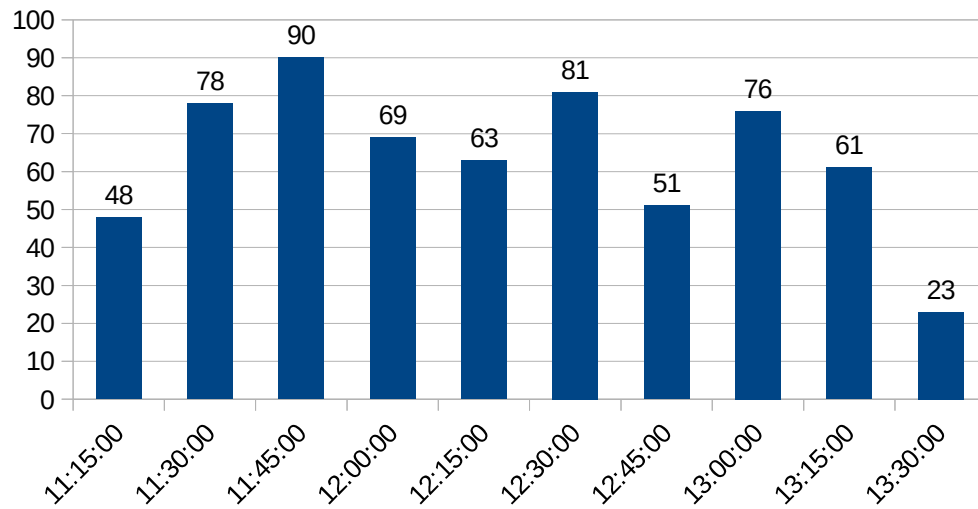

UNIVERSIDADE FEDERAL DO CEARÁ
CAMPUS DE RUSSAS

HORÁRIOS DE PICO DE USO DO RESTAURANTE UNIVERSITÁRIO

FEVEREIRO DE 2019

HORÁRIOS DE PICO R.U.

ALMOÇO (18/02/19) = 640 + 3 (autorizados)

HORÁRIO DE PICO R.U.

JANTAR (18/02/19) = 349 + 2 (autorizados)

HORÁRIOS DE PICO R.U.

ALMOÇO (19/02/19) = 654 + 15 (autorizados)

HORÁRIO DE PICO R.U.

JANTAR (19/02/19) = 335 + 1 (autorizado)

HORÁRIOS DE PICO R.U.

ALMOÇO (20/02/19) = 676 + 4 (autorizados)

HORÁRIOS DE PICO R.U.

JANTAR (20/02/19) = 368 + 2 (autorizados)

HORÁRIOS DE PICO R.U.

ALMOÇO (21/02/19) = 638 + 4 (autorizados)

HORÁRIOS DE PICO R.U.

JANTAR (21/02/19) = 286 + 1 (autorizado)

HORÁRIOS DE PICO R.U.

ALMOÇO (22/02/19) = 357 + 3 (autorizados)

HORÁRIOS DE PICO R.U.

ALMOÇO (28/02/19) = 588 + 3 (autorizados)

HORÁRIOS DE PICO R.U.

JANTAR (28/02/19) = 220 + 2 (autorizados)