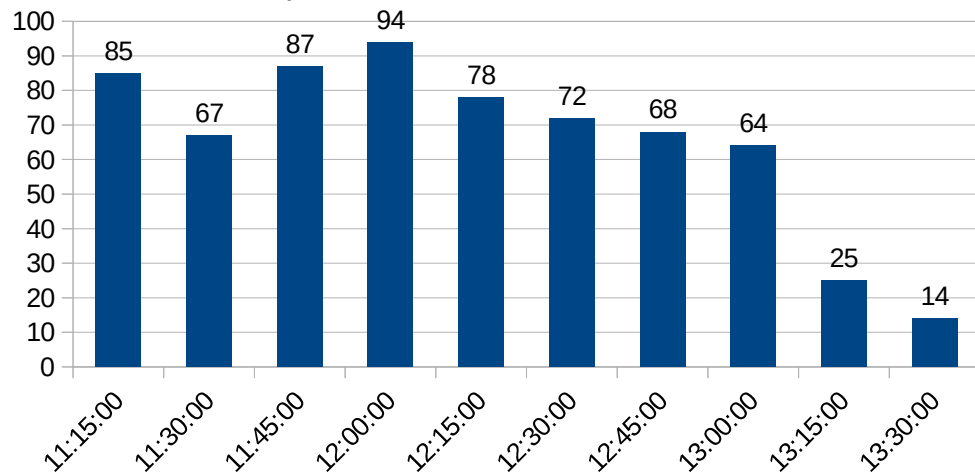

UNIVERSIDADE FEDERAL DO CEARÁ
CAMPUS DE RUSSAS

HORÁRIOS DE PICO DE USO DO RESTAURANTE UNIVERSITÁRIO

FEVEREIRO DE 2019

HORÁRIOS DE PICO R.U.

ALMOÇO (18/02/19) = 640 + 3 (autorizados)

HORÁRIO DE PICO R.U.

JANTAR (18/02/19) = 349 + 2 (autorizados)

HORÁRIOS DE PICO R.U.

ALMOÇO (19/02/19) = 654 + 15 (autorizados)

HORÁRIO DE PICO R.U.

JANTAR (19/02/19) = 335 + 1 (autorizado)

HORÁRIOS DE PICO R.U.

ALMOÇO (20/02/19) = 676 + 4 (autorizados)

HORÁRIOS DE PICO R.U.

JANTAR (20/02/19) = 368 + 2 (autorizados)

HORÁRIOS DE PICO R.U.

ALMOÇO (21/02/19) = 638 + 4 (autorizados)

HORÁRIOS DE PICO R.U.

JANTAR (21/02/19) = 286 + 1 (autorizado)

HORÁRIOS DE PICO R.U.

ALMOÇO (22/02/19) = 357 + 3 (autorizados)

HORÁRIOS DE PICO R.U.

ALMOÇO (28/02/19) = 588 + 3 (autorizados)

HORÁRIOS DE PICO R.U.

JANTAR (28/02/19) = 220 + 2 (autorizados)