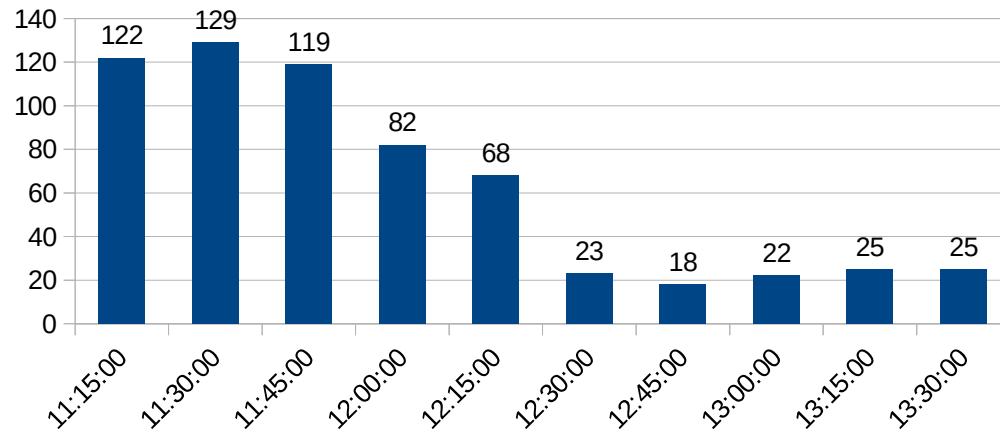

HORÁRIOS DE PICO R.U.

ALMOÇO (12/11/2019) = 621

HORÁRIOS DE PICO R.U.

JANTAR (12/11/2019) = 333

HORÁRIOS DE PICO R.U.

ALMOÇO (13/11/2019) = 651

HORÁRIOS DE PICO R.U.

JANTAR (13/11/2019) = 298

HORÁRIOS DE PICO R.U.

ALMOÇO (14/11/2019) = 571

HORÁRIOS DE PICO R.U.

JANTAR (14/11/2019) = 193

HORÁRIOS DE PICO R.U.

ALMOÇO (18/11/2019) = 479

HORÁRIOS DE PICO R.U.

JANTAR (18/11/2019) = 309

HORÁRIOS DE PICO R.U.

ALMOÇO (19/11/2019) = 633

HORÁRIOS DE PICO R.U.

JANTAR (19/11/2019) = 299

HORÁRIOS DE PICO R.U.

ALMOÇO (20/11/2019) = 618

HORÁRIOS DE PICO R.U.

JANTAR (20/11/2019) = 291