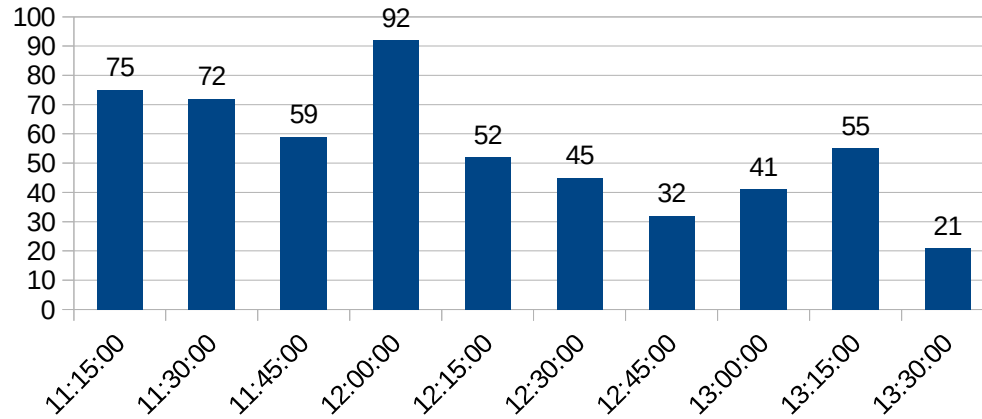

UNIVERSIDADE FEDERAL DO CEARÁ
CAMPUS DE RUSSAS

HORÁRIOS DE PICO DE USO DO RESTAURANTE UNIVERSITÁRIO

NOVEMBRO DE 2019

HORÁRIOS DE PICO R.U.

ALMOÇO (01/11/2019) = 487

HORÁRIOS DE PICO R.U.

JANTAR (01/11/2019) = 190

HORÁRIOS DE PICO R.U.

ALMOÇO (04/11/2019) = 458

HORÁRIOS DE PICO R.U.

JANTAR (04/11/2019) = 306

HORÁRIOS DE PICO R.U.

ALMOÇO (05/11/2019) = 651

HORÁRIOS DE PICO R.U.

JANTAR (05/11/2019) = 328

HORÁRIOS DE PICO R.U.

ALMOÇO (06/11/2019) = 544

HORÁRIOS DE PICO R.U.

JANTAR (06/11/2019) = 245

HORÁRIOS DE PICO R.U.

ALMOÇO (07/11/2019) = 457

HORÁRIOS DE PICO R.U.

JANTAR (07/11/2019) = 227