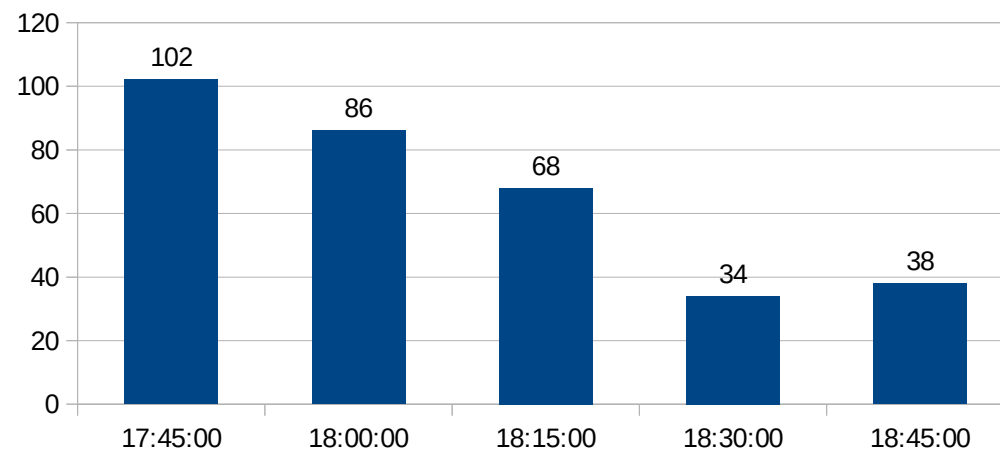

UNIVERSIDADE FEDERAL DO CEARÁ
CAMPUS DE RUSSAS

HORÁRIOS DE PICO DE USO DO RESTAURANTE UNIVERSITÁRIO

NOVEMBRO DE 2019

HORÁRIOS DE PICO R.U.

ALMOÇO (01/11/2019) = 487

HORÁRIOS DE PICO R.U.

JANTAR (01/11/2019) = 190

HORÁRIOS DE PICO R.U.

ALMOÇO (04/11/2019) = 458

HORÁRIOS DE PICO R.U.

JANTAR (04/11/2019) = 306

HORÁRIOS DE PICO R.U.

ALMOÇO (05/11/2019) = 651

HORÁRIOS DE PICO R.U.

JANTAR (05/11/2019) = 328

HORÁRIOS DE PICO R.U.

ALMOÇO (06/11/2019) = 544

HORÁRIOS DE PICO R.U.

JANTAR (06/11/2019) = 245

HORÁRIOS DE PICO R.U.

ALMOÇO (07/11/2019) = 457

HORÁRIOS DE PICO R.U.

JANTAR (07/11/2019) = 227