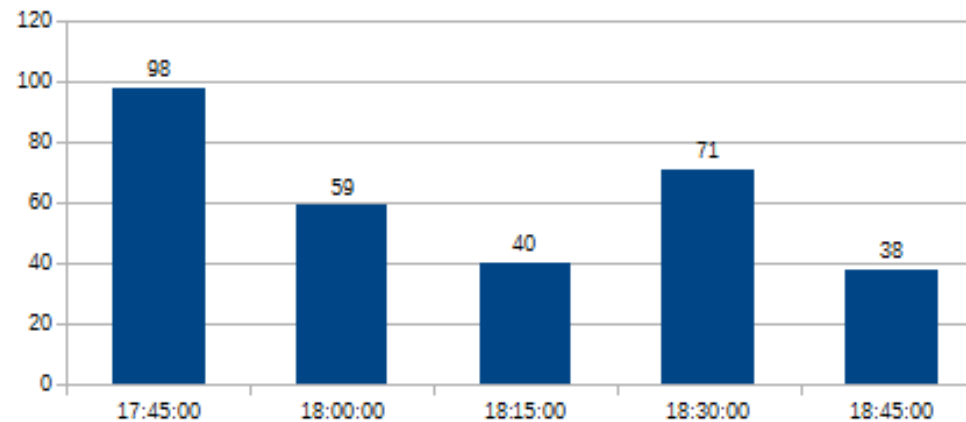

UNIVERSIDADE FEDERAL DO CEARÁ
CAMPUS DE RUSSAS

HORÁRIOS DE PICO DE USO DO RESTAURANTE UNIVERSITÁRIO

NOVEMBRO DE 2019

HORÁRIOS DE PICO R.U.

ALMOÇO (01/11/2019) = 487

HORÁRIOS DE PICO R.U.

JANTAR (01/11/2019) = 190

HORÁRIOS DE PICO R.U.

ALMOÇO (04/11/2019) = 458

HORÁRIOS DE PICO R.U.

JANTAR (04/11/2019) = 306

HORÁRIOS DE PICO R.U.

ALMOÇO (05/11/2019) = 651

HORÁRIOS DE PICO R.U.

JANTAR (05/11/2019) = 328