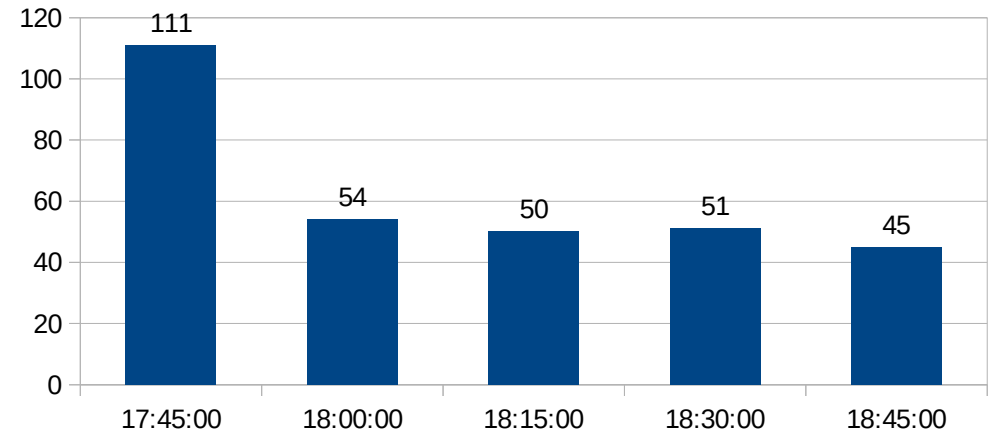

HORÁRIOS DE PICO R.U.

ALMOÇO (19/11/2019) = 633

HORÁRIOS DE PICO R.U.

JANTAR (19/11/2019) = 299

HORÁRIOS DE PICO R.U.

ALMOÇO (20/11/2019) = 618

HORÁRIOS DE PICO R.U.

JANTAR (20/11/2019) = 291

HORÁRIOS DE PICO R.U.

ALMOÇO (21/11/2019) = 617

HORÁRIOS DE PICO R.U.

JANTAR (21/11/2019) = 295

HORÁRIOS DE PICO R.U.

ALMOÇO (22/11/2019) = 527

HORÁRIOS DE PICO R.U.

JANTAR (22/11/2019) = 187

HORÁRIOS DE PICO R.U.

ALMOÇO (25/11/2019) = 486

HORÁRIOS DE PICO R.U.

JANTAR (25/11/2019) = 311

HORÁRIOS DE PICO R.U.

ALMOÇO (26/11/2019) = 592

HORÁRIOS DE PICO R.U.

JANTAR (26/11/2019) = 272