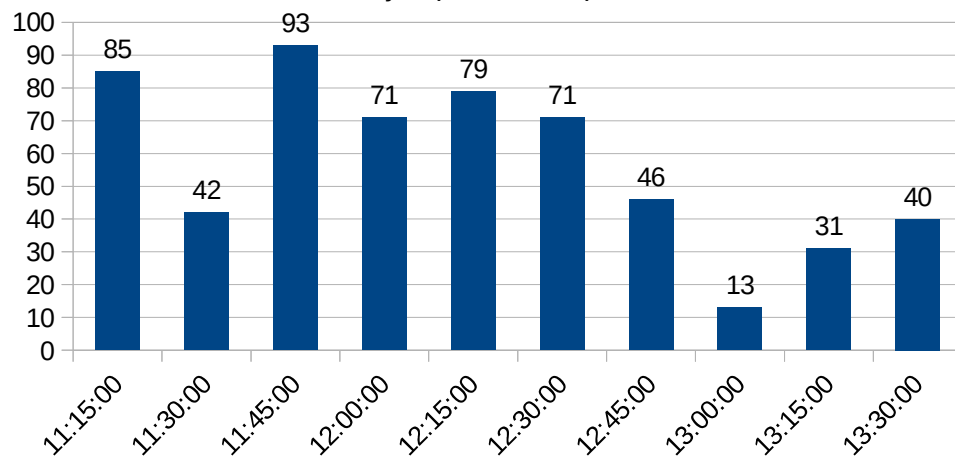

HORÁRIOS DE PICO R.U.

ALMOÇO (12/11/2019) = 621

HORÁRIOS DE PICO R.U.

JANTAR (12/11/2019) = 333

HORÁRIOS DE PICO R.U.

ALMOÇO (13/11/2019) = 651

HORÁRIOS DE PICO R.U.

JANTAR (13/11/2019) = 298

HORÁRIOS DE PICO R.U.

ALMOÇO (14/11/2019) = 571

HORÁRIOS DE PICO R.U.

JANTAR (14/11/2019) = 193

HORÁRIOS DE PICO R.U.

ALMOÇO (18/11/2019) = 479

HORÁRIOS DE PICO R.U.

JANTAR (18/11/2019) = 309