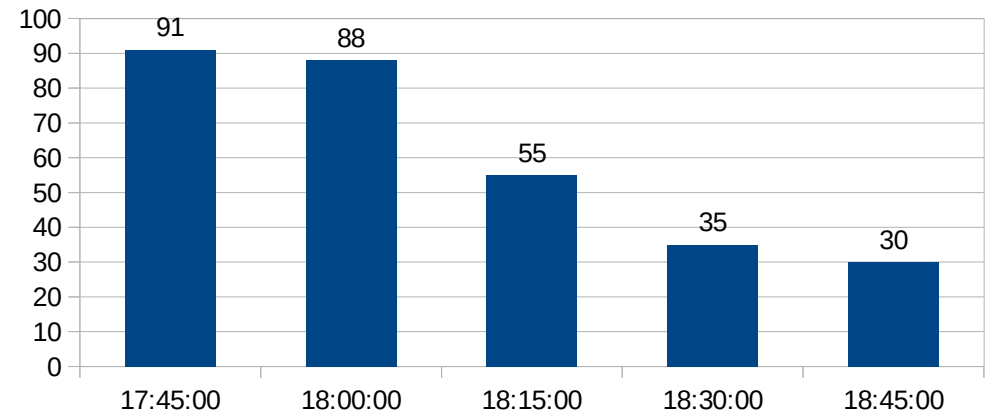

HORÁRIOS DE PICO R.U.

ALMOÇO (12/11/2019) = 621

HORÁRIOS DE PICO R.U.

JANTAR (12/11/2019) = 333

HORÁRIOS DE PICO R.U.

ALMOÇO (13/11/2019) = 651

HORÁRIOS DE PICO R.U.

JANTAR (13/11/2019) = 298

HORÁRIOS DE PICO R.U.

ALMOÇO (14/11/2019) = 571

HORÁRIOS DE PICO R.U.

JANTAR (14/11/2019) = 193

HORÁRIOS DE PICO R.U.

ALMOÇO (18/11/2019) = 479

HORÁRIOS DE PICO R.U.

JANTAR (18/11/2019) = 309

HORÁRIOS DE PICO R.U.

ALMOÇO (19/11/2019) = 633

HORÁRIOS DE PICO R.U.

JANTAR (19/11/2019) = 299

HORÁRIOS DE PICO R.U.

ALMOÇO (20/11/2019) = 618

HORÁRIOS DE PICO R.U.

JANTAR (20/11/2019) = 291