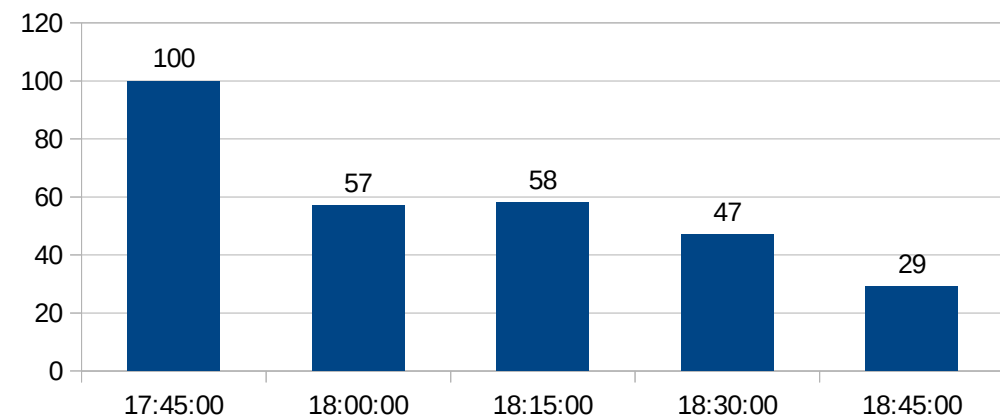

HORÁRIOS DE PICO R.U.

ALMOÇO (14/11/2019) = 571

HORÁRIOS DE PICO R.U.

JANTAR (14/11/2019) = 193

HORÁRIOS DE PICO R.U.

ALMOÇO (18/11/2019) = 479

HORÁRIOS DE PICO R.U.

JANTAR (18/11/2019) = 309

HORÁRIOS DE PICO R.U.

ALMOÇO (19/11/2019) = 633

HORÁRIOS DE PICO R.U.

JANTAR (19/11/2019) = 299

HORÁRIOS DE PICO R.U.

ALMOÇO (20/11/2019) = 618

HORÁRIOS DE PICO R.U.

JANTAR (20/11/2019) = 291

HORÁRIOS DE PICO R.U.

ALMOÇO (21/11/2019) = 617

HORÁRIOS DE PICO R.U.

JANTAR (21/11/2019) = 295

HORÁRIOS DE PICO R.U.

ALMOÇO (22/11/2019) = 527

HORÁRIOS DE PICO R.U.

JANTAR (22/11/2019) = 187