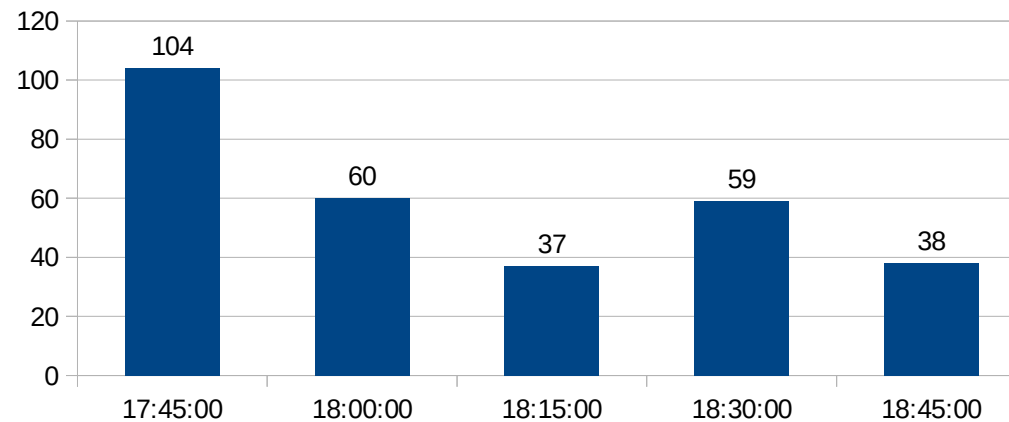

HORÁRIOS DE PICO R.U.

ALMOÇO (08/11/2019) = 370

HORÁRIOS DE PICO R.U.

JANTAR (08/11/2019) = 142

HORÁRIOS DE PICO R.U.

ALMOÇO (11/11/2019) = 455

HORÁRIOS DE PICO R.U.

JANTAR (11/11/2019) = 287

HORÁRIOS DE PICO R.U.

ALMOÇO (12/11/2019) = 621

HORÁRIOS DE PICO R.U.

JANTAR (12/11/2019) = 333

HORÁRIOS DE PICO R.U.

ALMOÇO (13/11/2019) = 651

HORÁRIOS DE PICO R.U.

JANTAR (13/11/2019) = 298

HORÁRIOS DE PICO R.U.

ALMOÇO (14/11/2019) = 571

HORÁRIOS DE PICO R.U.

JANTAR (14/11/2019) = 193

HORÁRIOS DE PICO R.U.

ALMOÇO (18/11/2019) = 479

HORÁRIOS DE PICO R.U.

JANTAR (18/11/2019) = 309