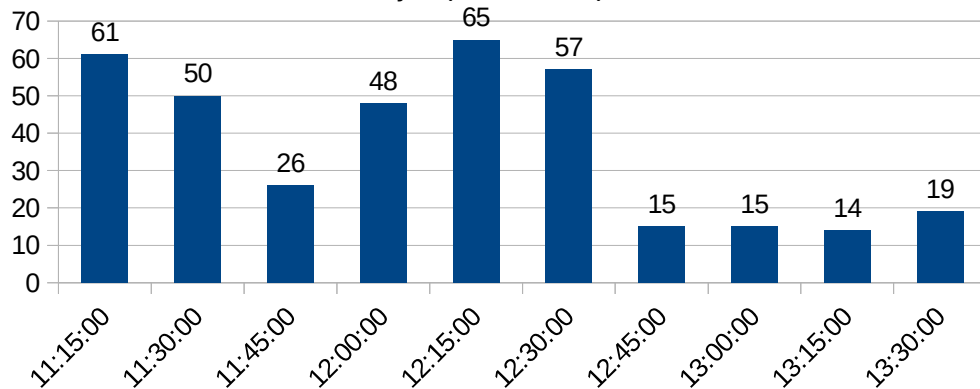

HORÁRIOS DE PICO R.U.

ALMOÇO (06/11/2019) = 544

HORÁRIOS DE PICO R.U.

JANTAR (06/11/2019) = 245

HORÁRIOS DE PICO R.U.

ALMOÇO (07/11/2019) = 457

HORÁRIOS DE PICO R.U.

JANTAR (07/11/2019) = 227

HORÁRIOS DE PICO R.U.

ALMOÇO (08/11/2019) = 370

HORÁRIOS DE PICO R.U.

JANTAR (08/11/2019) = 142

HORÁRIOS DE PICO R.U.

ALMOÇO (11/11/2019) = 455

HORÁRIOS DE PICO R.U.

JANTAR (11/11/2019) = 287