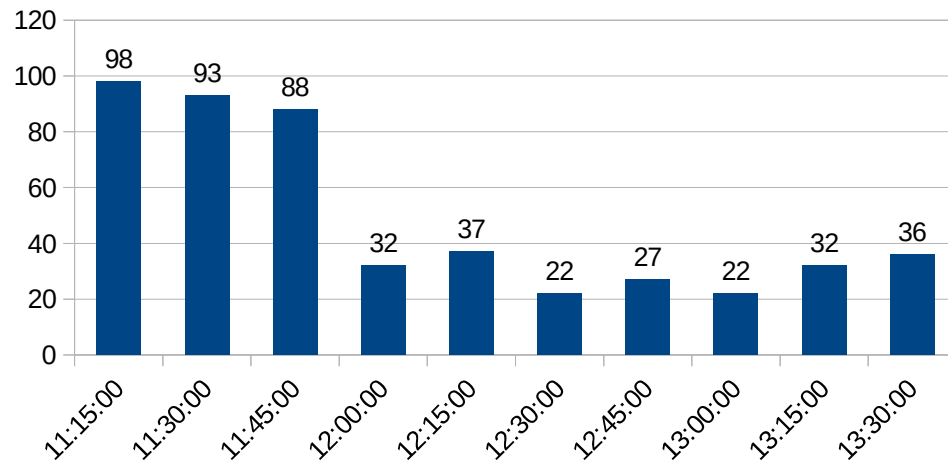

UNIVERSIDADE FEDERAL DO CEARÁ
CAMPUS DE RUSSAS

HORÁRIOS DE PICO DE USO DO RESTAURANTE UNIVERSITÁRIO

NOVEMBRO DE 2019

HORÁRIOS DE PICO R.U.

ALMOÇO (01/11/2019) = 487

HORÁRIOS DE PICO R.U.

JANTAR (01/11/2019) = 190

HORÁRIOS DE PICO R.U.

ALMOÇO (04/11/2019) = 458

HORÁRIOS DE PICO R.U.

JANTAR (04/11/2019) = 306

HORÁRIOS DE PICO R.U.

ALMOÇO (05/11/2019) = 651

HORÁRIOS DE PICO R.U.

JANTAR (05/11/2019) = 328