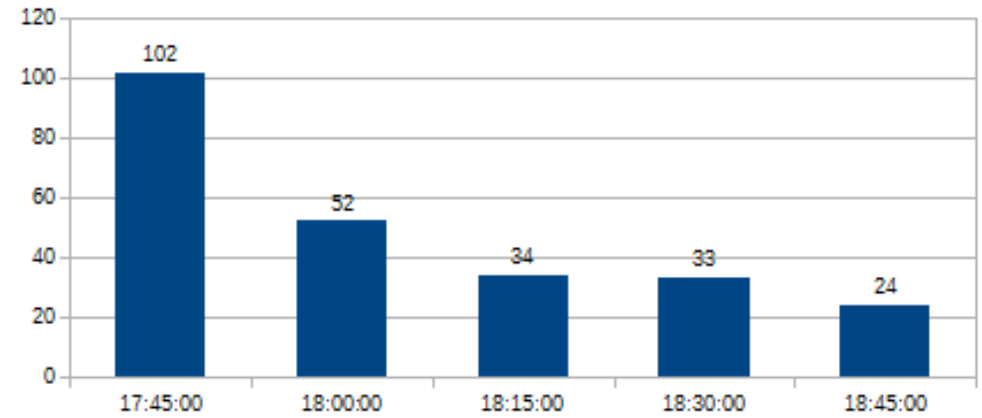

UNIVERSIDADE FEDERAL DO CEARÁ
CAMPUS DE RUSSAS

HORÁRIOS DE PICO DE USO DO RESTAURANTE UNIVERSITÁRIO

NOVEMBRO DE 2019

HORÁRIOS DE PICO R.U.

ALMOÇO (01/11/2019) = 487

HORÁRIOS DE PICO R.U.

JANTAR (01/11/2019) = 190

HORÁRIOS DE PICO R.U.

ALMOÇO (04/11/2019) = 458

HORÁRIOS DE PICO R.U.

JANTAR (04/11/2019) = 306

HORÁRIOS DE PICO R.U.

ALMOÇO (05/11/2019) = 651

HORÁRIOS DE PICO R.U.

JANTAR (05/11/2019) = 328

HORÁRIOS DE PICO R.U.

ALMOÇO (06/11/2019) = 544

HORÁRIOS DE PICO R.U.

JANTAR (06/11/2019) = 245

HORÁRIOS DE PICO R.U.

ALMOÇO (07/11/2019) = 457

HORÁRIOS DE PICO R.U.

JANTAR (07/11/2019) = 227