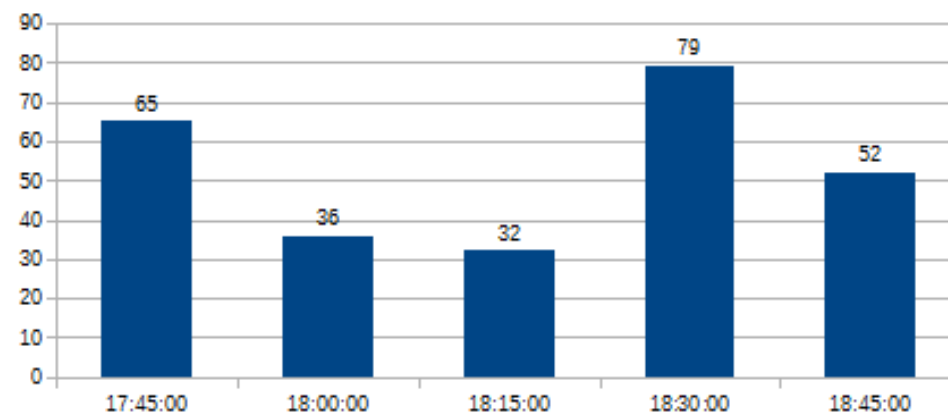

HORÁRIOS DE PICO R.U.

ALMOÇO (21/11/2019) = 617

HORÁRIOS DE PICO R.U.

JANTAR (21/11/2019) = 295

HORÁRIOS DE PICO R.U.

ALMOÇO (22/11/2019) = 527

HORÁRIOS DE PICO R.U.

JANTAR (22/11/2019) = 187

HORÁRIOS DE PICO R.U.

ALMOÇO (25/11/2019) = 486

HORÁRIOS DE PICO R.U.

JANTAR (25/11/2019) = 311

HORÁRIOS DE PICO R.U.

ALMOÇO (26/11/2019) = 592

HORÁRIOS DE PICO R.U.

JANTAR (26/11/2019) = 272

ERRO NO SISTEMA

HORÁRIOS DE PICO R.U.

JANTAR (28/11/2019) = 264

HORÁRIOS DE PICO R.U.

ALMOÇO (29/11/2019) = 446

HORÁRIOS DE PICO R.U.

JANTAR (29/11/2019) = 181