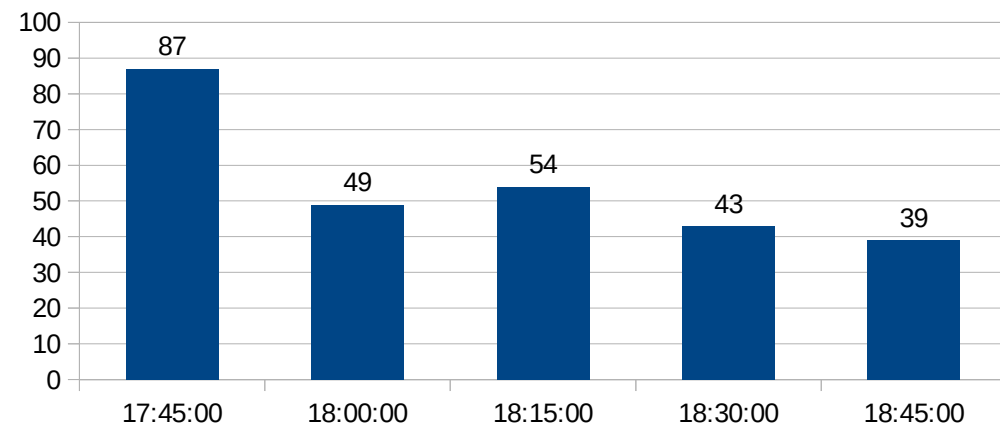

HORÁRIOS DE PICO R.U.

ALMOÇO (21/11/2019) = 617

HORÁRIOS DE PICO R.U.

JANTAR (21/11/2019) = 295

HORÁRIOS DE PICO R.U.

ALMOÇO (22/11/2019) = 527

HORÁRIOS DE PICO R.U.

JANTAR (22/11/2019) = 187

HORÁRIOS DE PICO R.U.

ALMOÇO (25/11/2019) = 486

HORÁRIOS DE PICO R.U.

JANTAR (25/11/2019) = 311

HORÁRIOS DE PICO R.U.

ALMOÇO (26/11/2019) = 592

HORÁRIOS DE PICO R.U.

JANTAR (26/11/2019) = 272

ERRO NO SISTEMA

HORÁRIOS DE PICO R.U.

JANTAR (28/11/2019) = 264

HORÁRIOS DE PICO R.U.

ALMOÇO (29/11/2019) = 446

HORÁRIOS DE PICO R.U.

JANTAR (29/11/2019) = 181