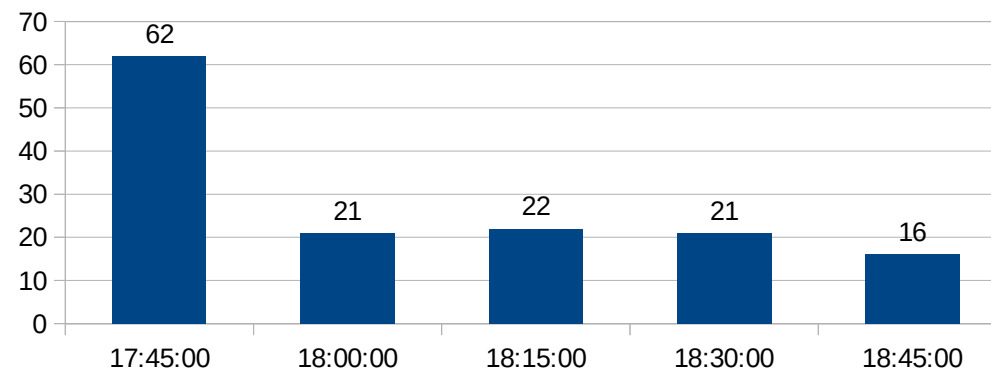

HORÁRIOS DE PICO R.U.

ALMOÇO (06/11/2019) = 544

HORÁRIOS DE PICO R.U.

JANTAR (06/11/2019) = 245

HORÁRIOS DE PICO R.U.

ALMOÇO (07/11/2019) = 457

HORÁRIOS DE PICO R.U.

JANTAR (07/11/2019) = 227

HORÁRIOS DE PICO R.U.

ALMOÇO (08/11/2019) = 370

HORÁRIOS DE PICO R.U.

JANTAR (08/11/2019) = 142

HORÁRIOS DE PICO R.U.

ALMOÇO (11/11/2019) = 455

HORÁRIOS DE PICO R.U.

JANTAR (11/11/2019) = 287