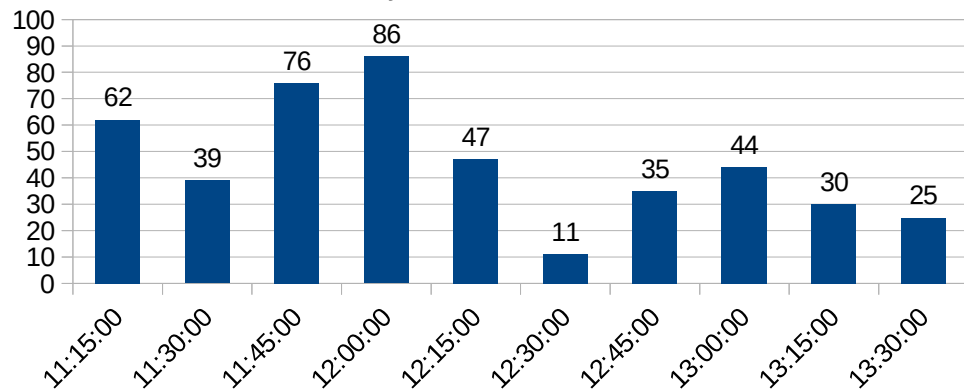

HORÁRIOS DE PICO R.U.

ALMOÇO (06/11/2019) = 544

HORÁRIOS DE PICO R.U.

JANTAR (06/11/2019) = 245

HORÁRIOS DE PICO R.U.

ALMOÇO (07/11/2019) = 457

HORÁRIOS DE PICO R.U.

JANTAR (07/11/2019) = 227

HORÁRIOS DE PICO R.U.

ALMOÇO (08/11/2019) = 370

HORÁRIOS DE PICO R.U.

JANTAR (08/11/2019) = 142

HORÁRIOS DE PICO R.U.

ALMOÇO (11/11/2019) = 455

HORÁRIOS DE PICO R.U.

JANTAR (11/11/2019) = 287

HORÁRIOS DE PICO R.U.

ALMOÇO (12/11/2019) = 621

HORÁRIOS DE PICO R.U.

JANTAR (12/11/2019) = 333

HORÁRIOS DE PICO R.U.

ALMOÇO (13/11/2019) = 651

HORÁRIOS DE PICO R.U.

JANTAR (13/11/2019) = 298