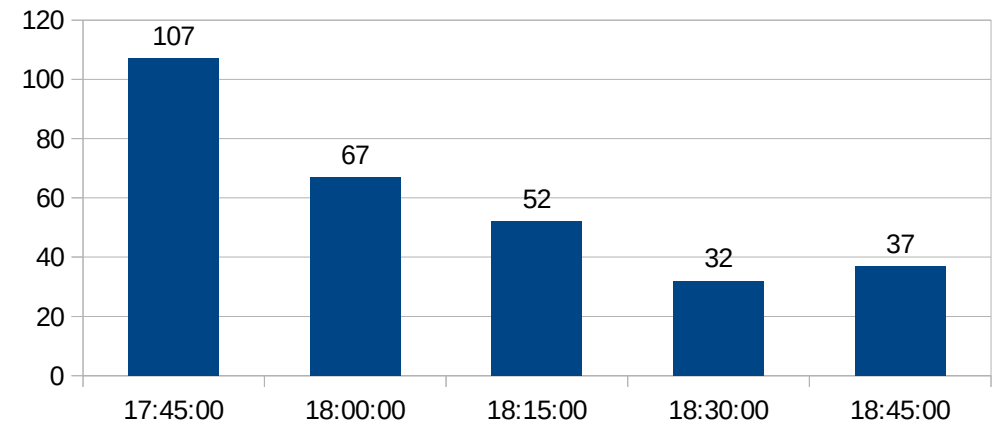

HORÁRIOS DE PICO R.U.

ALMOÇO (14/11/2019) = 571

HORÁRIOS DE PICO R.U.

JANTAR (14/11/2019) = 193

HORÁRIOS DE PICO R.U.

ALMOÇO (18/11/2019) = 479

HORÁRIOS DE PICO R.U.

JANTAR (18/11/2019) = 309

HORÁRIOS DE PICO R.U.

ALMOÇO (19/11/2019) = 633

HORÁRIOS DE PICO R.U.

JANTAR (19/11/2019) = 299

HORÁRIOS DE PICO R.U.

ALMOÇO (20/11/2019) = 618

HORÁRIOS DE PICO R.U.

JANTAR (20/11/2019) = 291

HORÁRIOS DE PICO R.U.

ALMOÇO (21/11/2019) = 617

HORÁRIOS DE PICO R.U.

JANTAR (21/11/2019) = 295

HORÁRIOS DE PICO R.U.

ALMOÇO (22/11/2019) = 527

HORÁRIOS DE PICO R.U.

JANTAR (22/11/2019) = 187