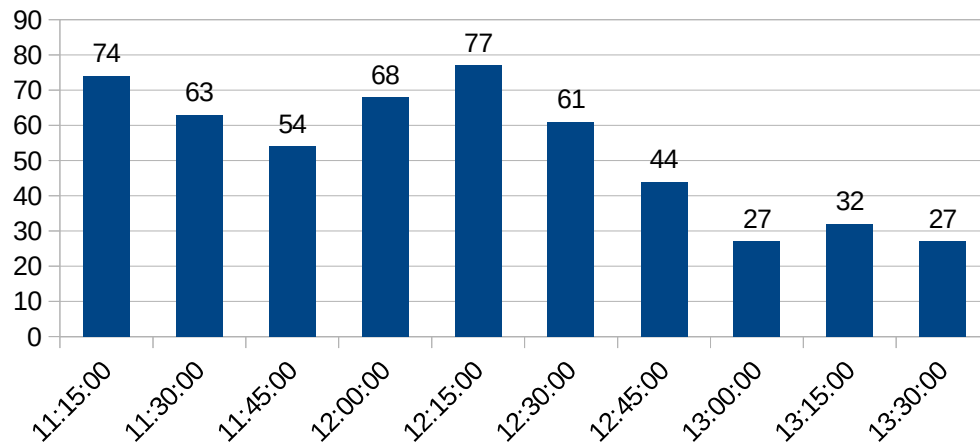

HORÁRIOS DE PICO R.U.

ALMOÇO (19/11/2019) = 633

HORÁRIOS DE PICO R.U.

JANTAR (19/11/2019) = 299

HORÁRIOS DE PICO R.U.

ALMOÇO (20/11/2019) = 618

HORÁRIOS DE PICO R.U.

JANTAR (20/11/2019) = 291

HORÁRIOS DE PICO R.U.

ALMOÇO (21/11/2019) = 617

HORÁRIOS DE PICO R.U.

JANTAR (21/11/2019) = 295

HORÁRIOS DE PICO R.U.

ALMOÇO (22/11/2019) = 527

HORÁRIOS DE PICO R.U.

JANTAR (22/11/2019) = 187

HORÁRIOS DE PICO R.U.

ALMOÇO (25/11/2019) = 486

HORÁRIOS DE PICO R.U.

JANTAR (25/11/2019) = 311

HORÁRIOS DE PICO R.U.

ALMOÇO (26/11/2019) = 592

HORÁRIOS DE PICO R.U.

JANTAR (26/11/2019) = 272