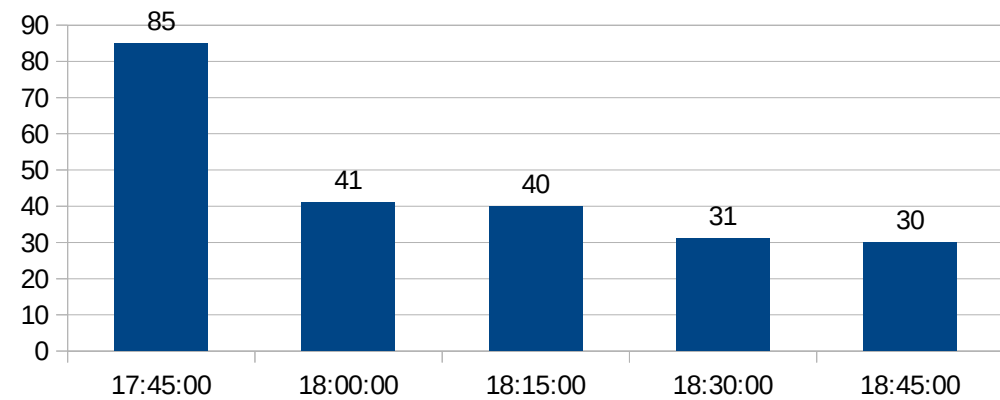

HORÁRIOS DE PICO R.U.

ALMOÇO (06/11/2019) = 544

HORÁRIOS DE PICO R.U.

JANTAR (06/11/2019) = 245

HORÁRIOS DE PICO R.U.

ALMOÇO (07/11/2019) = 457

HORÁRIOS DE PICO R.U.

JANTAR (07/11/2019) = 227

HORÁRIOS DE PICO R.U.

ALMOÇO (08/11/2019) = 370

HORÁRIOS DE PICO R.U.

JANTAR (08/11/2019) = 142

HORÁRIOS DE PICO R.U.

ALMOÇO (11/11/2019) = 455

HORÁRIOS DE PICO R.U.

JANTAR (11/11/2019) = 287