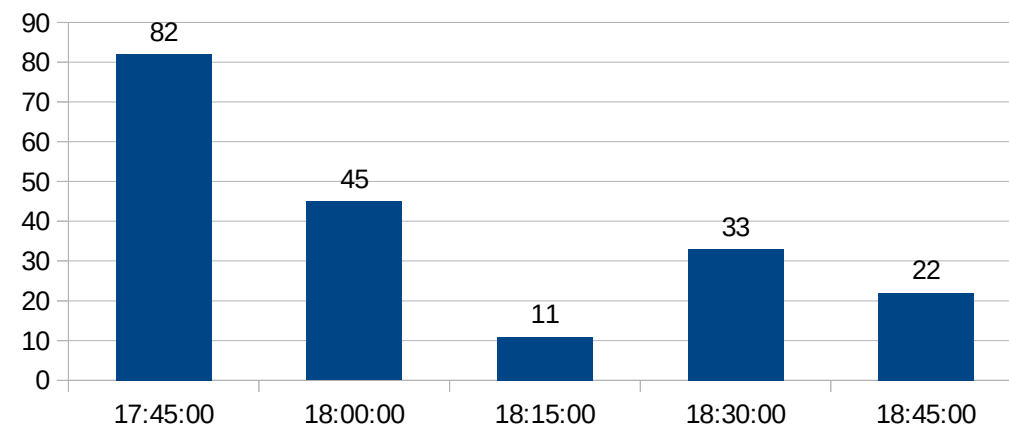

HORÁRIOS DE PICO R.U.

ALMOÇO (08/11/2019) = 370

HORÁRIOS DE PICO R.U.

JANTAR (08/11/2019) = 142

HORÁRIOS DE PICO R.U.

ALMOÇO (11/11/2019) = 455

HORÁRIOS DE PICO R.U.

JANTAR (11/11/2019) = 287

HORÁRIOS DE PICO R.U.

ALMOÇO (12/11/2019) = 621

HORÁRIOS DE PICO R.U.

JANTAR (12/11/2019) = 333

HORÁRIOS DE PICO R.U.

ALMOÇO (13/11/2019) = 651

HORÁRIOS DE PICO R.U.

JANTAR (13/11/2019) = 298

HORÁRIOS DE PICO R.U.

ALMOÇO (14/11/2019) = 571

HORÁRIOS DE PICO R.U.

JANTAR (14/11/2019) = 193

HORÁRIOS DE PICO R.U.

ALMOÇO (18/11/2019) = 479

HORÁRIOS DE PICO R.U.

JANTAR (18/11/2019) = 309