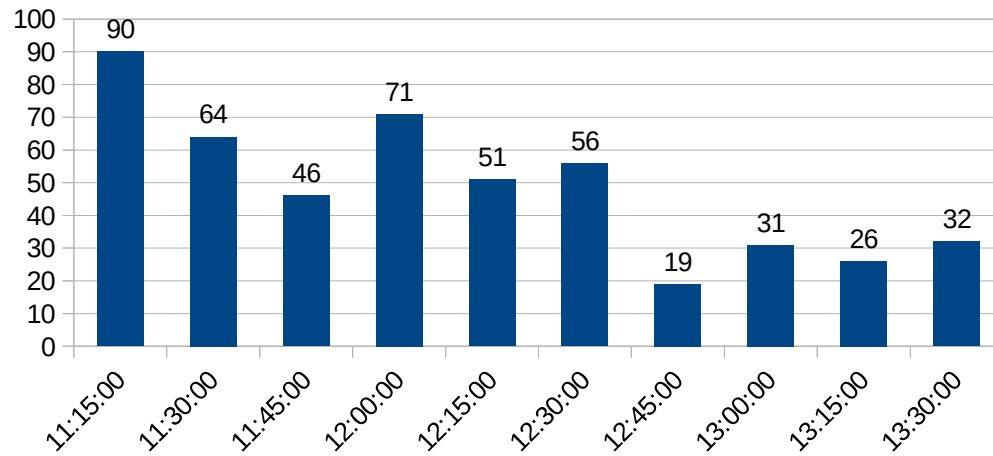

HORÁRIOS DE PICO R.U.

ALMOÇO (19/11/2019) = 633

HORÁRIOS DE PICO R.U.

JANTAR (19/11/2019) = 299

HORÁRIOS DE PICO R.U.

ALMOÇO (20/11/2019) = 618

HORÁRIOS DE PICO R.U.

JANTAR (20/11/2019) = 291

HORÁRIOS DE PICO R.U.

ALMOÇO (21/11/2019) = 617

HORÁRIOS DE PICO R.U.

JANTAR (21/11/2019) = 295

HORÁRIOS DE PICO R.U.

ALMOÇO (22/11/2019) = 527

HORÁRIOS DE PICO R.U.

JANTAR (22/11/2019) = 187

HORÁRIOS DE PICO R.U.

ALMOÇO (25/11/2019) = 486

HORÁRIOS DE PICO R.U.

JANTAR (25/11/2019) = 311

HORÁRIOS DE PICO R.U.

ALMOÇO (26/11/2019) = 592

HORÁRIOS DE PICO R.U.

JANTAR (26/11/2019) = 272