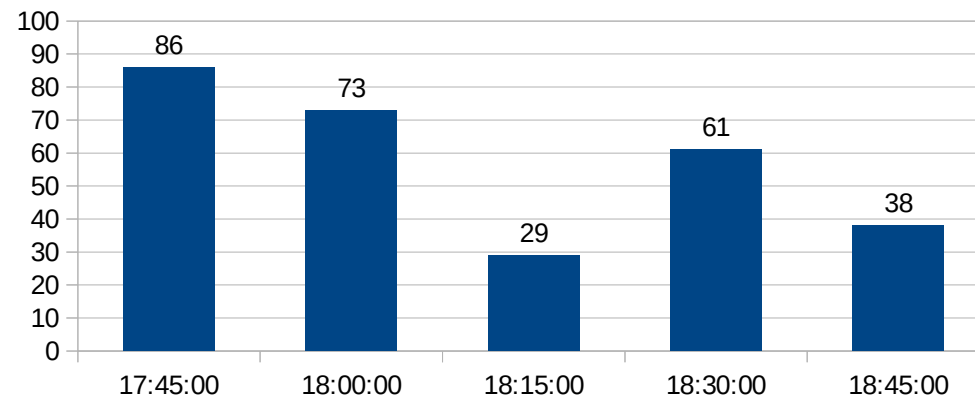

HORÁRIOS DE PICO R.U.

ALMOÇO (06/11/2019) = 544

HORÁRIOS DE PICO R.U.

JANTAR (06/11/2019) = 245

HORÁRIOS DE PICO R.U.

ALMOÇO (07/11/2019) = 457

HORÁRIOS DE PICO R.U.

JANTAR (07/11/2019) = 227

HORÁRIOS DE PICO R.U.

ALMOÇO (08/11/2019) = 370

HORÁRIOS DE PICO R.U.

JANTAR (08/11/2019) = 142

HORÁRIOS DE PICO R.U.

ALMOÇO (11/11/2019) = 455

HORÁRIOS DE PICO R.U.

JANTAR (11/11/2019) = 287

HORÁRIOS DE PICO R.U.

ALMOÇO (12/11/2019) = 621

HORÁRIOS DE PICO R.U.

JANTAR (12/11/2019) = 333

HORÁRIOS DE PICO R.U.

ALMOÇO (13/11/2019) = 651

HORÁRIOS DE PICO R.U.

JANTAR (13/11/2019) = 298