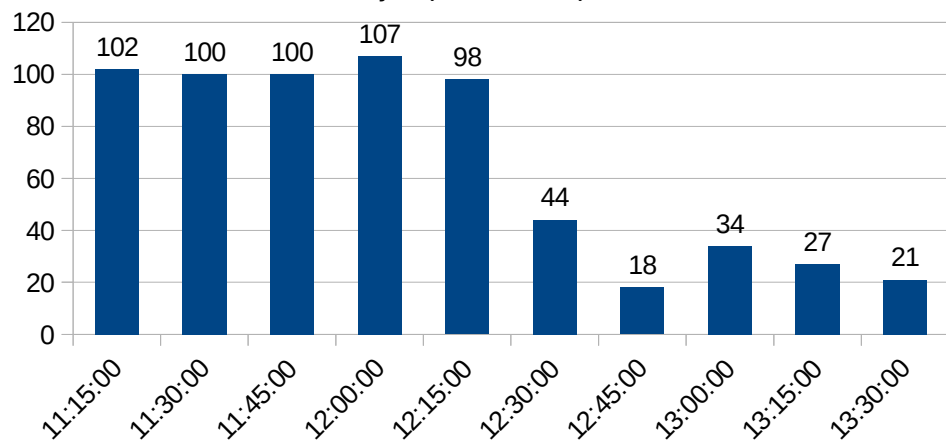

HORÁRIOS DE PICO R.U.

ALMOÇO (04/11/2019) = 458

HORÁRIOS DE PICO R.U.

JANTAR (04/11/2019) = 306

HORÁRIOS DE PICO R.U.

ALMOÇO (05/11/2019) = 651

HORÁRIOS DE PICO R.U.

JANTAR (05/11/2019) = 328

HORÁRIOS DE PICO R.U.

ALMOÇO (06/11/2019) = 544

HORÁRIOS DE PICO R.U.

JANTAR (06/11/2019) = 245

HORÁRIOS DE PICO R.U.

ALMOÇO (07/11/2019) = 457

HORÁRIOS DE PICO R.U.

JANTAR (07/11/2019) = 227