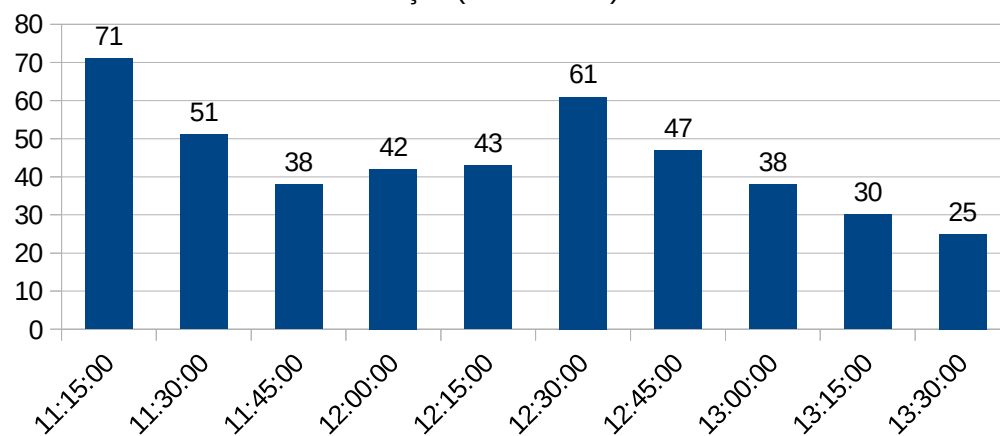

HORÁRIOS DE PICO R.U.

ALMOÇO (25/11/2019) = 486

HORÁRIOS DE PICO R.U.

JANTAR (25/11/2019) = 311

HORÁRIOS DE PICO R.U.

ALMOÇO (26/11/2019) = 592

HORÁRIOS DE PICO R.U.

JANTAR (26/11/2019) = 272

ERRO NO SISTEMA

HORÁRIOS DE PICO R.U.

JANTAR (28/11/2019) = 264

HORÁRIOS DE PICO R.U.

ALMOÇO (29/11/2019) = 446

HORÁRIOS DE PICO R.U.

JANTAR (29/11/2019) = 181