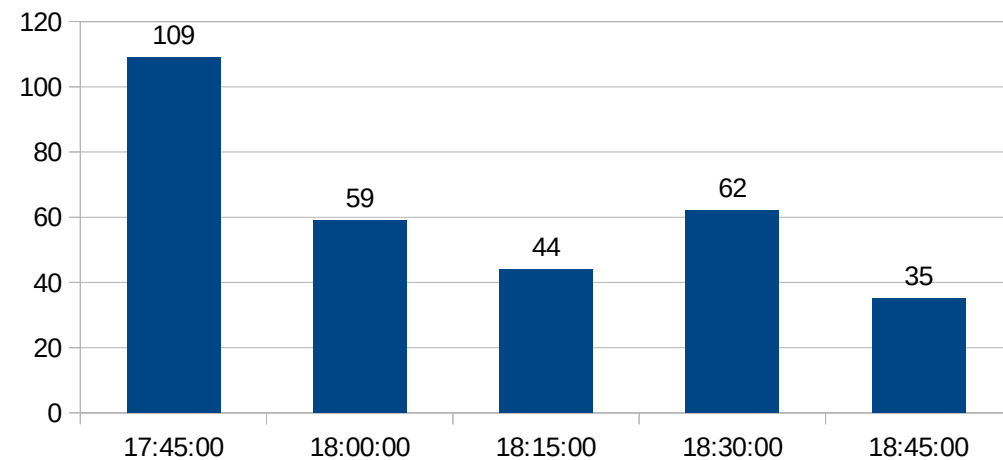

HORÁRIOS DE PICO R.U.

ALMOÇO (12/11/2019) = 621

HORÁRIOS DE PICO R.U.

JANTAR (12/11/2019) = 333

HORÁRIOS DE PICO R.U.

ALMOÇO (13/11/2019) = 651

HORÁRIOS DE PICO R.U.

JANTAR (13/11/2019) = 298

HORÁRIOS DE PICO R.U.

ALMOÇO (14/11/2019) = 571

HORÁRIOS DE PICO R.U.

JANTAR (14/11/2019) = 193

HORÁRIOS DE PICO R.U.

ALMOÇO (18/11/2019) = 479

HORÁRIOS DE PICO R.U.

JANTAR (18/11/2019) = 309

HORÁRIOS DE PICO R.U.

ALMOÇO (19/11/2019) = 633

HORÁRIOS DE PICO R.U.

JANTAR (19/11/2019) = 299

HORÁRIOS DE PICO R.U.

ALMOÇO (20/11/2019) = 618

HORÁRIOS DE PICO R.U.

JANTAR (20/11/2019) = 291