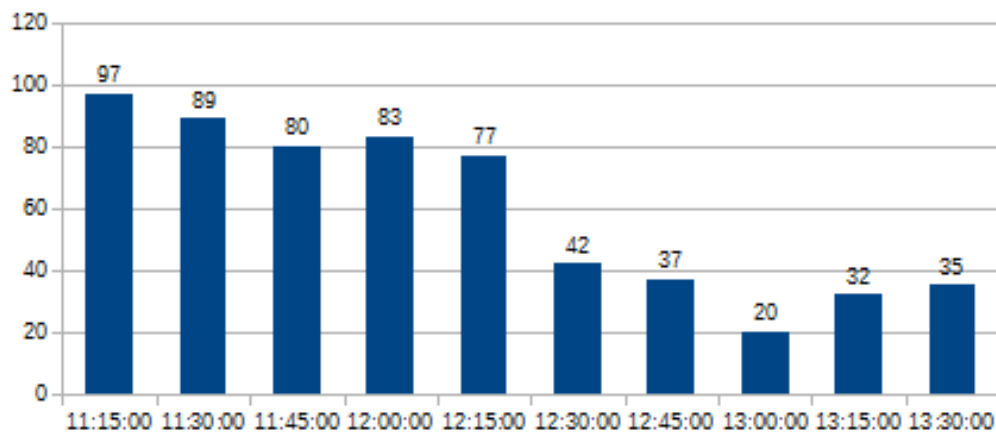

HORÁRIOS DE PICO R.U.

ALMOÇO (21/11/2019) = 617

HORÁRIOS DE PICO R.U.

JANTAR (21/11/2019) = 295

HORÁRIOS DE PICO R.U.

ALMOÇO (22/11/2019) = 527

HORÁRIOS DE PICO R.U.

JANTAR (22/11/2019) = 187

HORÁRIOS DE PICO R.U.

ALMOÇO (25/11/2019) = 486

HORÁRIOS DE PICO R.U.

JANTAR (25/11/2019) = 311

HORÁRIOS DE PICO R.U.

ALMOÇO (26/11/2019) = 592

HORÁRIOS DE PICO R.U.

JANTAR (26/11/2019) = 272

ERRO NO SISTEMA

HORÁRIOS DE PICO R.U.

JANTAR (28/11/2019) = 264

HORÁRIOS DE PICO R.U.

ALMOÇO (29/11/2019) = 446

HORÁRIOS DE PICO R.U.

JANTAR (29/11/2019) = 181