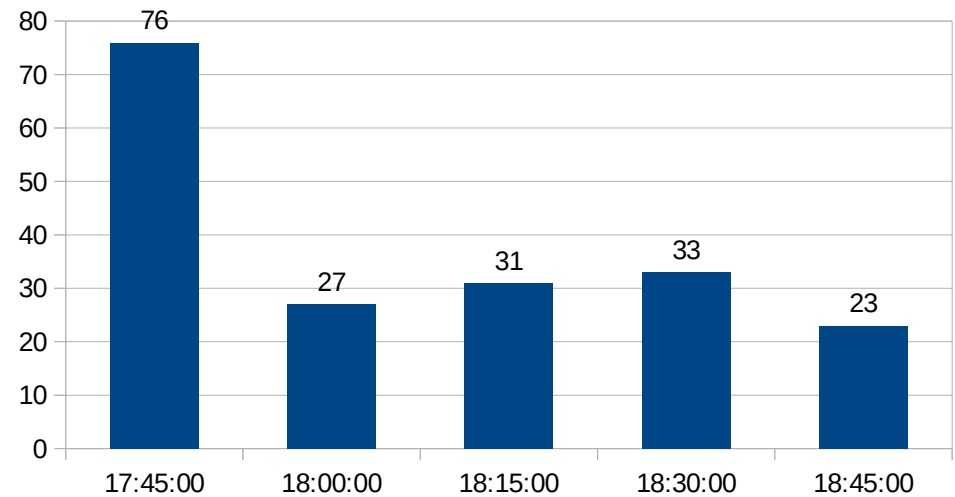

UNIVERSIDADE FEDERAL DO CEARÁ
CAMPUS DE RUSSAS

HORÁRIOS DE PICO DE USO DO RESTAURANTE UNIVERSITÁRIO

NOVEMBRO DE 2019

HORÁRIOS DE PICO R.U.

ALMOÇO (01/11/2019) = 487

HORÁRIOS DE PICO R.U.

JANTAR (01/11/2019) = 190

HORÁRIOS DE PICO R.U.

ALMOÇO (04/11/2019) = 458

HORÁRIOS DE PICO R.U.

JANTAR (04/11/2019) = 306

HORÁRIOS DE PICO R.U.

ALMOÇO (05/11/2019) = 651

HORÁRIOS DE PICO R.U.

JANTAR (05/11/2019) = 328