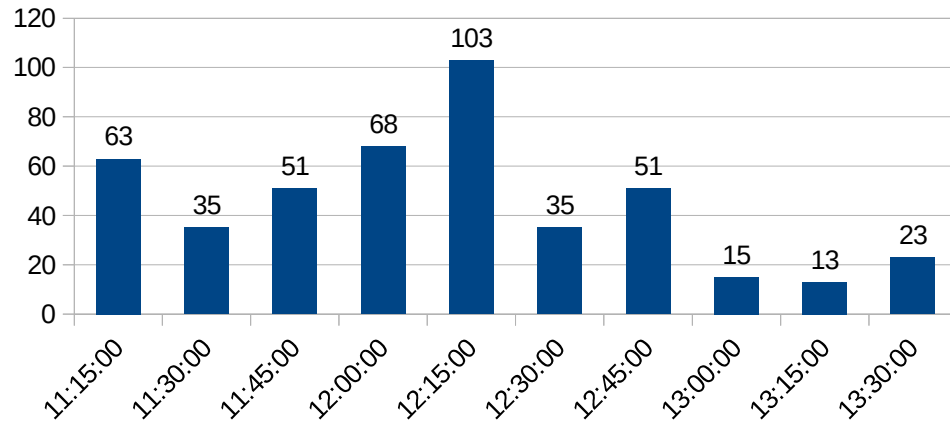

HORÁRIOS DE PICO R.U.

ALMOÇO (06/11/2019) = 544

HORÁRIOS DE PICO R.U.

JANTAR (06/11/2019) = 245

HORÁRIOS DE PICO R.U.

ALMOÇO (07/11/2019) = 457

HORÁRIOS DE PICO R.U.

JANTAR (07/11/2019) = 227

HORÁRIOS DE PICO R.U.

ALMOÇO (08/11/2019) = 370

HORÁRIOS DE PICO R.U.

JANTAR (08/11/2019) = 142

HORÁRIOS DE PICO R.U.

ALMOÇO (11/11/2019) = 455

HORÁRIOS DE PICO R.U.

JANTAR (11/11/2019) = 287