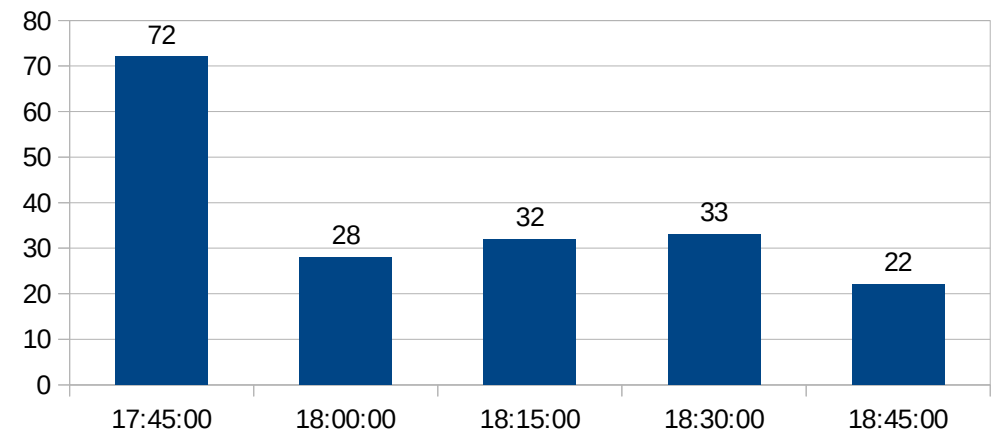

HORÁRIOS DE PICO R.U.

ALMOÇO (19/11/2019) = 633

HORÁRIOS DE PICO R.U.

JANTAR (19/11/2019) = 299

HORÁRIOS DE PICO R.U.

ALMOÇO (20/11/2019) = 618

HORÁRIOS DE PICO R.U.

JANTAR (20/11/2019) = 291

HORÁRIOS DE PICO R.U.

ALMOÇO (21/11/2019) = 617

HORÁRIOS DE PICO R.U.

JANTAR (21/11/2019) = 295

HORÁRIOS DE PICO R.U.

ALMOÇO (22/11/2019) = 527

HORÁRIOS DE PICO R.U.

JANTAR (22/11/2019) = 187

HORÁRIOS DE PICO R.U.

ALMOÇO (25/11/2019) = 486

HORÁRIOS DE PICO R.U.

JANTAR (25/11/2019) = 311

HORÁRIOS DE PICO R.U.

ALMOÇO (26/11/2019) = 592

HORÁRIOS DE PICO R.U.

JANTAR (26/11/2019) = 272

ERRO NO SISTEMA

HORÁRIOS DE PICO R.U.

JANTAR (28/11/2019) = 264

HORÁRIOS DE PICO R.U.

ALMOÇO (29/11/2019) = 446

HORÁRIOS DE PICO R.U.

JANTAR (29/11/2019) = 181