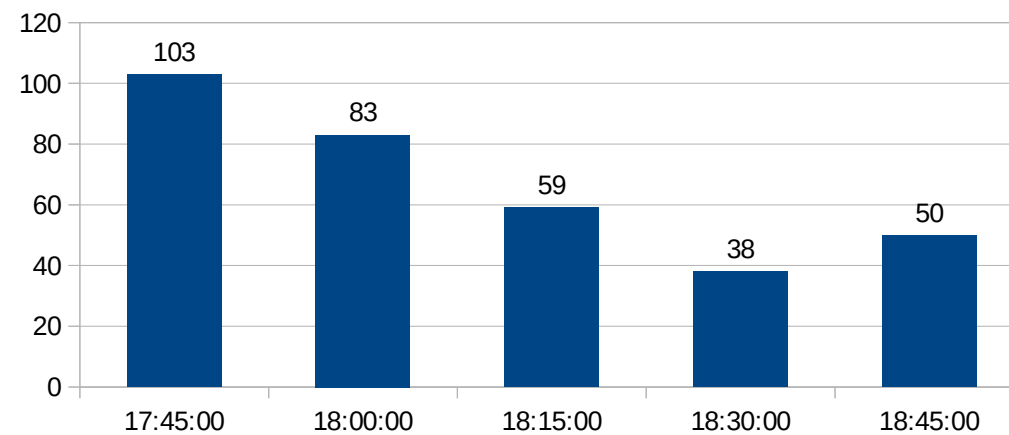

HORÁRIOS DE PICO R.U.

ALMOÇO (08/11/2019) = 370

HORÁRIOS DE PICO R.U.

JANTAR (08/11/2019) = 142

HORÁRIOS DE PICO R.U.

ALMOÇO (11/11/2019) = 455

HORÁRIOS DE PICO R.U.

JANTAR (11/11/2019) = 287

HORÁRIOS DE PICO R.U.

ALMOÇO (12/11/2019) = 621

HORÁRIOS DE PICO R.U.

JANTAR (12/11/2019) = 333

HORÁRIOS DE PICO R.U.

ALMOÇO (13/11/2019) = 651

HORÁRIOS DE PICO R.U.

JANTAR (13/11/2019) = 298