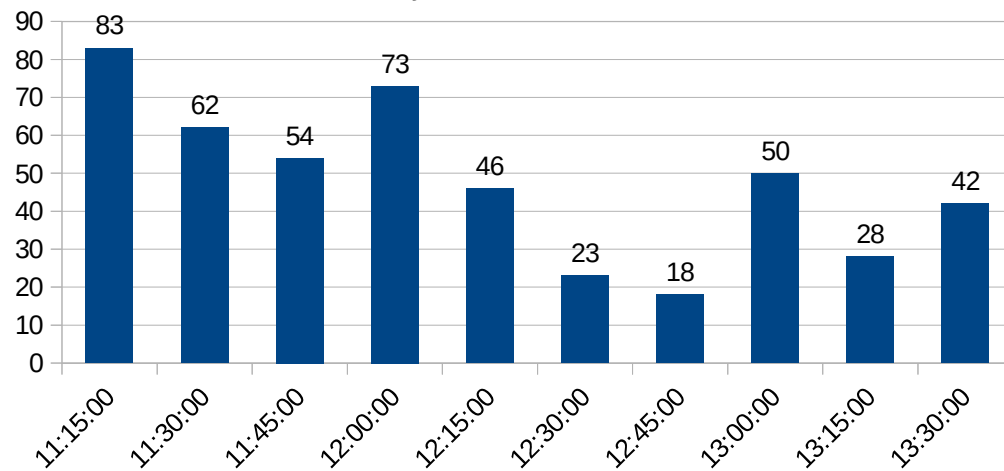

HORÁRIOS DE PICO R.U.

ALMOÇO (12/11/2019) = 621

HORÁRIOS DE PICO R.U.

JANTAR (12/11/2019) = 333

HORÁRIOS DE PICO R.U.

ALMOÇO (13/11/2019) = 651

HORÁRIOS DE PICO R.U.

JANTAR (13/11/2019) = 298

HORÁRIOS DE PICO R.U.

ALMOÇO (14/11/2019) = 571

HORÁRIOS DE PICO R.U.

JANTAR (14/11/2019) = 193

HORÁRIOS DE PICO R.U.

ALMOÇO (18/11/2019) = 479

HORÁRIOS DE PICO R.U.

JANTAR (18/11/2019) = 309

HORÁRIOS DE PICO R.U.

ALMOÇO (19/11/2019) = 633

HORÁRIOS DE PICO R.U.

JANTAR (19/11/2019) = 299

HORÁRIOS DE PICO R.U.

ALMOÇO (20/11/2019) = 618

HORÁRIOS DE PICO R.U.

JANTAR (20/11/2019) = 291