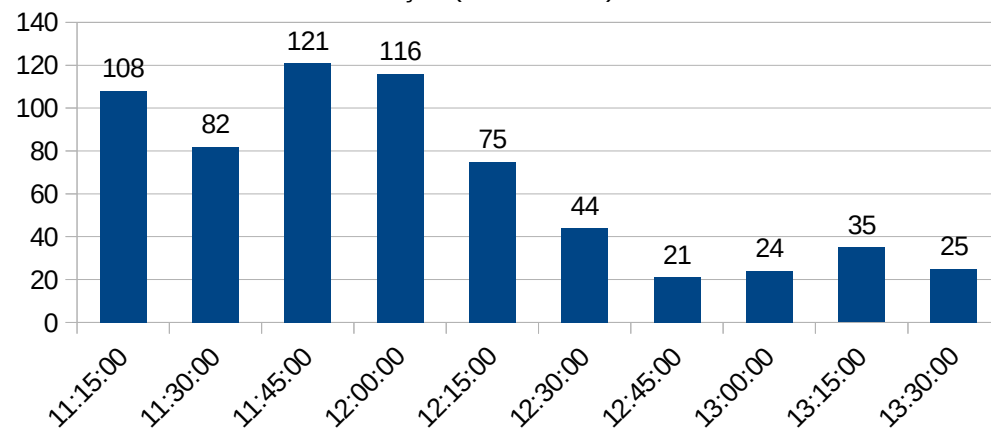

HORÁRIOS DE PICO R.U.

ALMOÇO (12/11/2019) = 621

HORÁRIOS DE PICO R.U.

JANTAR (12/11/2019) = 333

HORÁRIOS DE PICO R.U.

ALMOÇO (13/11/2019) = 651

HORÁRIOS DE PICO R.U.

JANTAR (13/11/2019) = 298

HORÁRIOS DE PICO R.U.

ALMOÇO (14/11/2019) = 571

HORÁRIOS DE PICO R.U.

JANTAR (14/11/2019) = 193

HORÁRIOS DE PICO R.U.

ALMOÇO (18/11/2019) = 479

HORÁRIOS DE PICO R.U.

JANTAR (18/11/2019) = 309