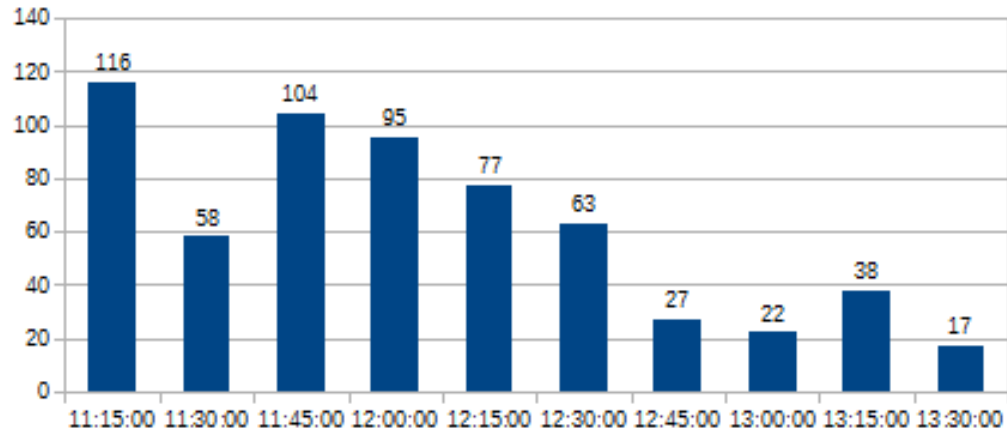

HORÁRIOS DE PICO R.U.

ALMOÇO (14/11/2019) = 571

HORÁRIOS DE PICO R.U.

JANTAR (14/11/2019) = 193

HORÁRIOS DE PICO R.U.

ALMOÇO (18/11/2019) = 479

HORÁRIOS DE PICO R.U.

JANTAR (18/11/2019) = 309

HORÁRIOS DE PICO R.U.

ALMOÇO (19/11/2019) = 633

HORÁRIOS DE PICO R.U.

JANTAR (19/11/2019) = 299

HORÁRIOS DE PICO R.U.

ALMOÇO (20/11/2019) = 618

HORÁRIOS DE PICO R.U.

JANTAR (20/11/2019) = 291

HORÁRIOS DE PICO R.U.

ALMOÇO (21/11/2019) = 617

HORÁRIOS DE PICO R.U.

JANTAR (21/11/2019) = 295

HORÁRIOS DE PICO R.U.

ALMOÇO (22/11/2019) = 527

HORÁRIOS DE PICO R.U.

JANTAR (22/11/2019) = 187

HORÁRIOS DE PICO R.U.

ALMOÇO (25/11/2019) = 486

HORÁRIOS DE PICO R.U.

JANTAR (25/11/2019) = 311

HORÁRIOS DE PICO R.U.

ALMOÇO (26/11/2019) = 592

HORÁRIOS DE PICO R.U.

JANTAR (26/11/2019) = 272