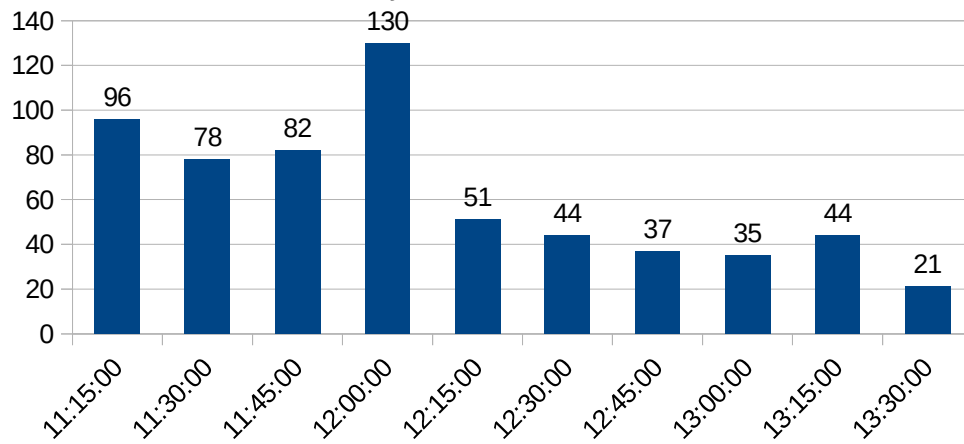

HORÁRIOS DE PICO R.U.

ALMOÇO (14/11/2019) = 571

HORÁRIOS DE PICO R.U.

JANTAR (14/11/2019) = 193

HORÁRIOS DE PICO R.U.

ALMOÇO (18/11/2019) = 479

HORÁRIOS DE PICO R.U.

JANTAR (18/11/2019) = 309

HORÁRIOS DE PICO R.U.

ALMOÇO (19/11/2019) = 633

HORÁRIOS DE PICO R.U.

JANTAR (19/11/2019) = 299

HORÁRIOS DE PICO R.U.

ALMOÇO (20/11/2019) = 618

HORÁRIOS DE PICO R.U.

JANTAR (20/11/2019) = 291

HORÁRIOS DE PICO R.U.

ALMOÇO (21/11/2019) = 617

HORÁRIOS DE PICO R.U.

JANTAR (21/11/2019) = 295

HORÁRIOS DE PICO R.U.

ALMOÇO (22/11/2019) = 527

HORÁRIOS DE PICO R.U.

JANTAR (22/11/2019) = 187