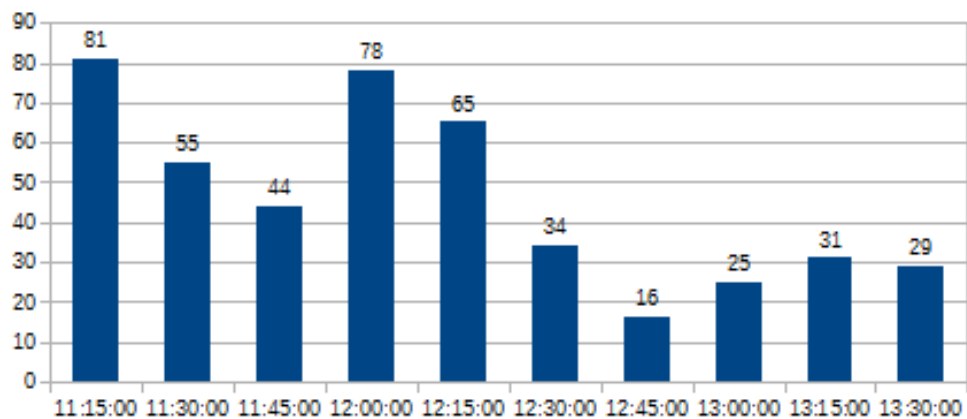

UNIVERSIDADE FEDERAL DO CEARÁ
CAMPUS DE RUSSAS

HORÁRIOS DE PICO DE USO DO RESTAURANTE UNIVERSITÁRIO

NOVEMBRO DE 2019

HORÁRIOS DE PICO R.U.

ALMOÇO (01/11/2019) = 487

HORÁRIOS DE PICO R.U.

JANTAR (01/11/2019) = 190

HORÁRIOS DE PICO R.U.

ALMOÇO (04/11/2019) = 458

HORÁRIOS DE PICO R.U.

JANTAR (04/11/2019) = 306

HORÁRIOS DE PICO R.U.

ALMOÇO (05/11/2019) = 651

HORÁRIOS DE PICO R.U.

JANTAR (05/11/2019) = 328