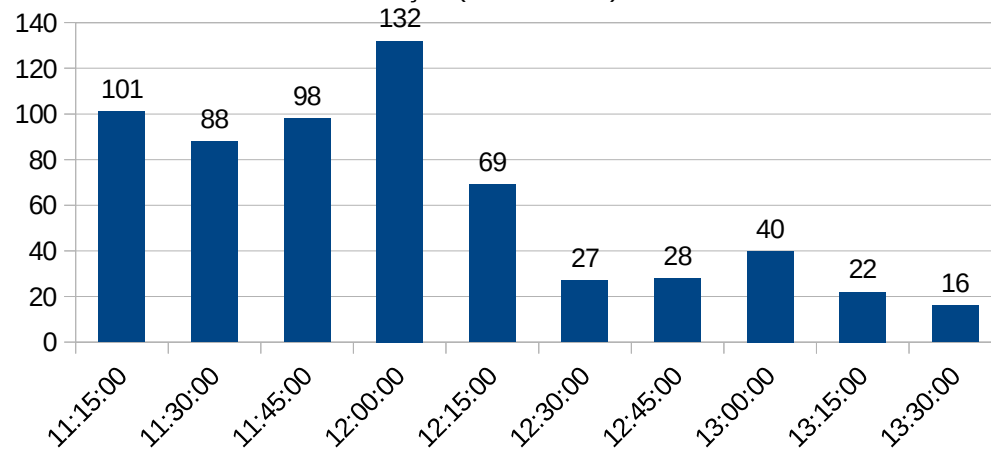

HORÁRIOS DE PICO R.U.

ALMOÇO (08/11/2019) = 370

HORÁRIOS DE PICO R.U.

JANTAR (08/11/2019) = 142

HORÁRIOS DE PICO R.U.

ALMOÇO (11/11/2019) = 455

HORÁRIOS DE PICO R.U.

JANTAR (11/11/2019) = 287

HORÁRIOS DE PICO R.U.

ALMOÇO (12/11/2019) = 621

HORÁRIOS DE PICO R.U.

JANTAR (12/11/2019) = 333

HORÁRIOS DE PICO R.U.

ALMOÇO (13/11/2019) = 651

HORÁRIOS DE PICO R.U.

JANTAR (13/11/2019) = 298