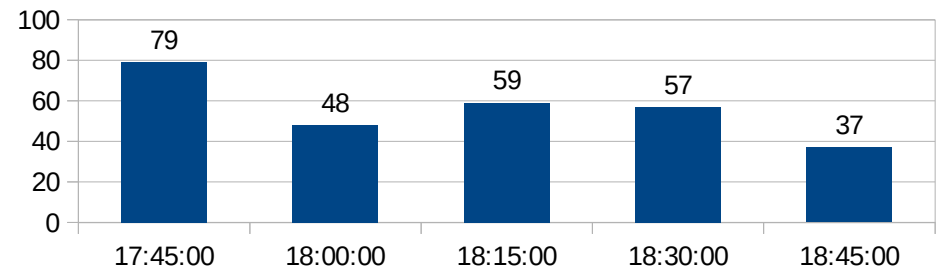

HORÁRIOS DE PICO R.U.

JANTAR (19/02/2020) = 280