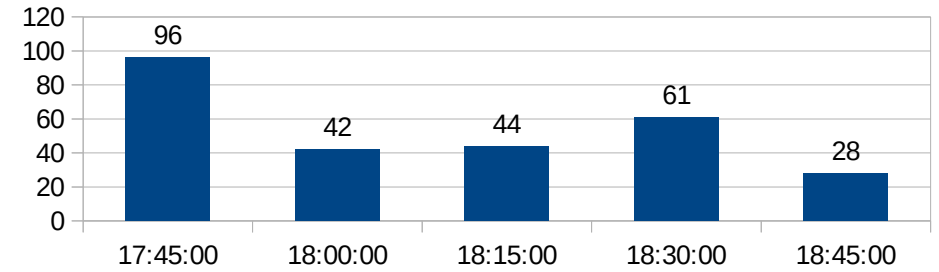

HORÁRIOS DE PICO R.U.

JANTAR (18/02/2020) = 271