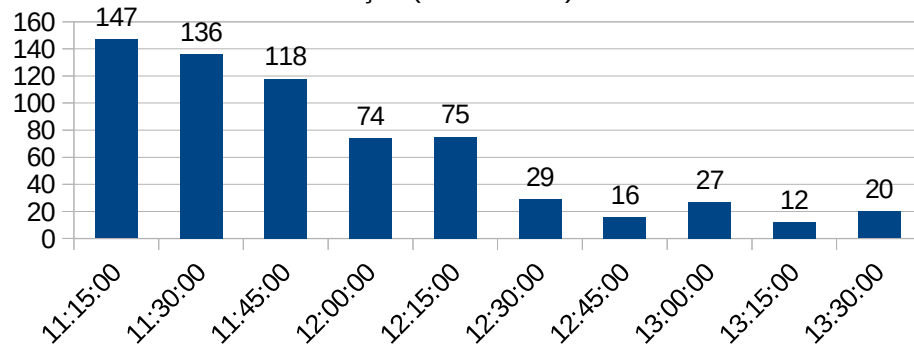

### HORÁRIOS DE PICO R.U.

ALMOÇO (18/02/2020) = 678

### HORÁRIOS DE PICO R.U.

JANTAR (18/02/2020) = 271

### HORÁRIOS DE PICO R.U.

ALMOÇO (19/02/2020) = 654

### HORÁRIOS DE PICO R.U.

ALMOÇO (28/02/2020) = 366