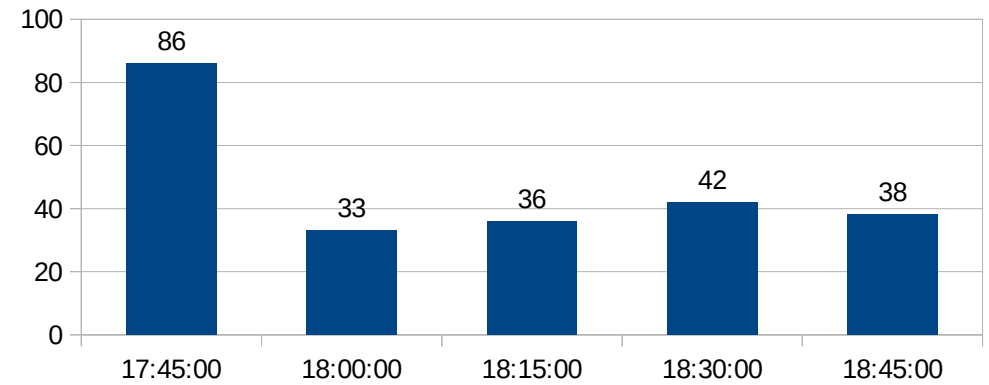

### HORÁRIOS DE PICO R.U.

ALMOÇO (19/02/2020) = 654

### HORÁRIOS DE PICO R.U.

JANTAR (19/02/2020) = 280

### HORÁRIOS DE PICO R.U.

ALMOÇO (20/02/2020) = 612

### HORÁRIOS DE PICO R.U.

JANTAR (20/02/2020) = 235