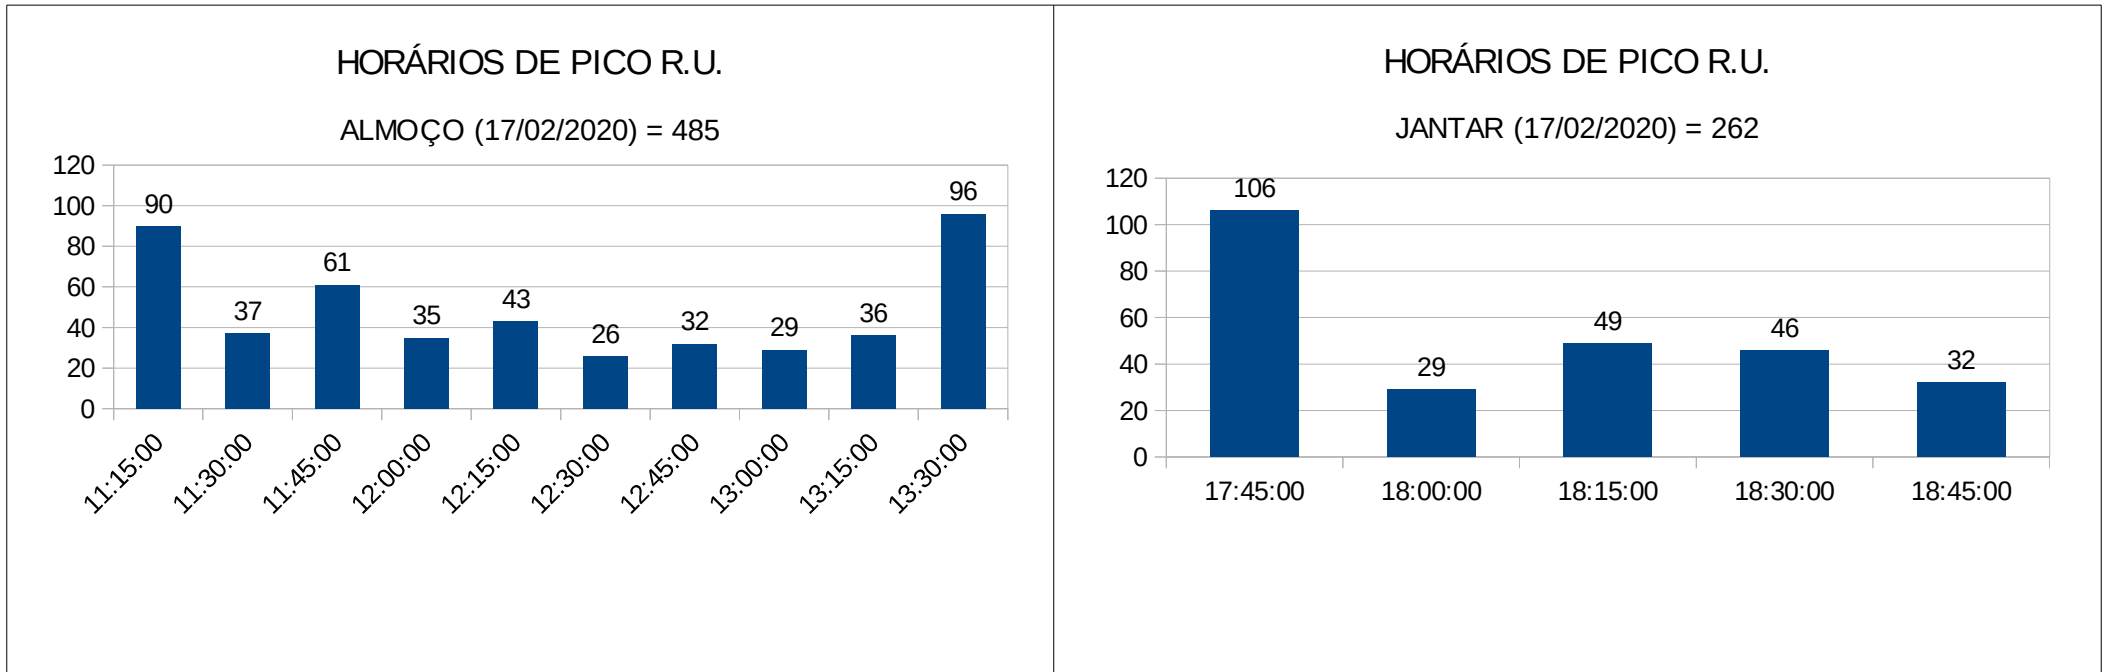

UNIVERSIDADE FEDERAL DO CEARÁ  
CAMPUS DE RUSSAS

HORÁRIOS DE PICO DE USO DO RESTAURANTE UNIVERSITÁRIO

FEVEREIRO DE 2020

### HORÁRIOS DE PICO R.U.

ALMOÇO (18/02/2020) = 678

### HORÁRIOS DE PICO R.U.

ALMOÇO (27/02/2020) = 525

### HORÁRIOS DE PICO R.U.

ALMOÇO (28/02/2020) = 366