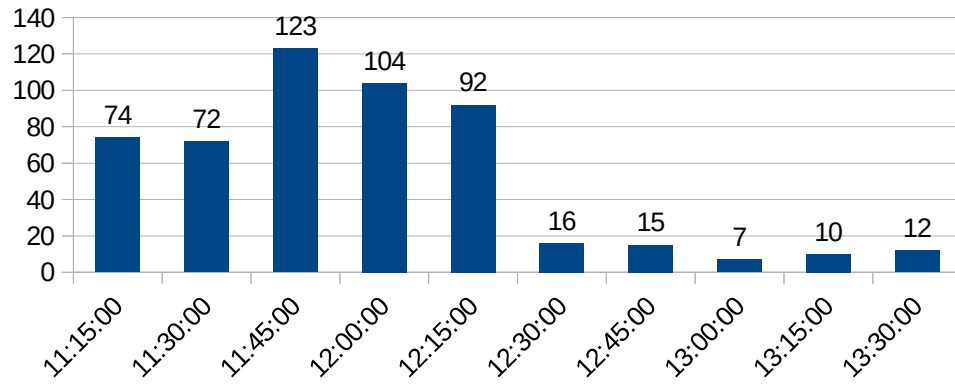

### HORÁRIOS DE PICO R.U.

JANTAR (20/02/2020) = 235

### HORÁRIOS DE PICO R.U.

ALMOÇO (21/02/2020) = 342

### HORÁRIOS DE PICO R.U.

JANTAR (21/02/2020) = 108

### HORÁRIOS DE PICO R.U.

ALMOÇO (27/02/2020) = 525