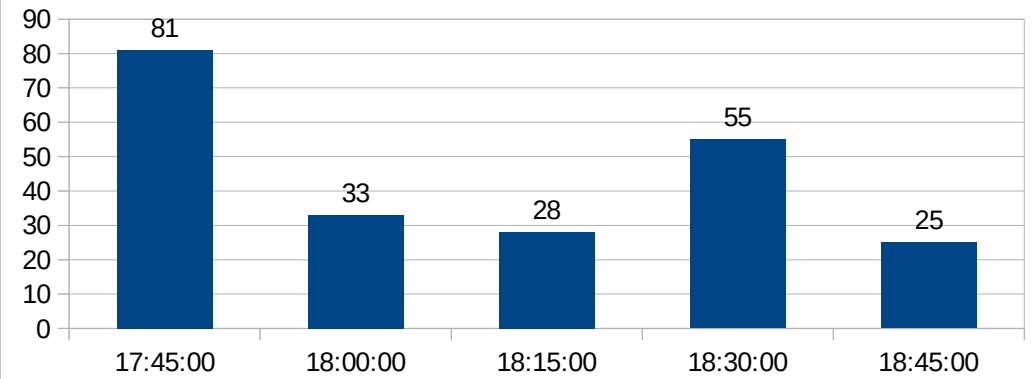

### HORÁRIOS DE PICO R.U.

ALMOÇO (21/02/2020) = 342

### HORÁRIOS DE PICO R.U.

JANTAR (21/02/2020) = 108

### HORÁRIOS DE PICO R.U.

ALMOÇO (27/02/2020) = 525

### HORÁRIOS DE PICO R.U.

ALMOÇO (28/02/2020) = 366