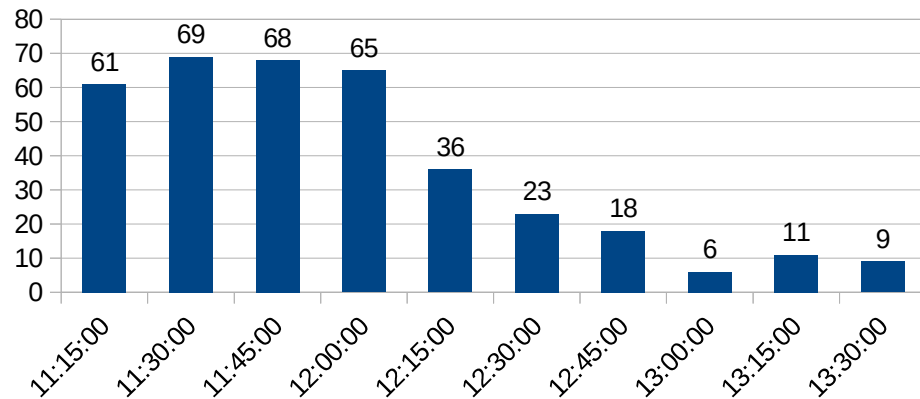

### HORÁRIOS DE PICO R.U.

JANTAR (21/02/2020) = 108

### HORÁRIOS DE PICO R.U.

ALMOÇO (27/02/2020) = 525

### HORÁRIOS DE PICO R.U.

JANTAR (27/02/2020) = 222

### HORÁRIOS DE PICO R.U.

ALMOÇO (28/02/2020) = 366