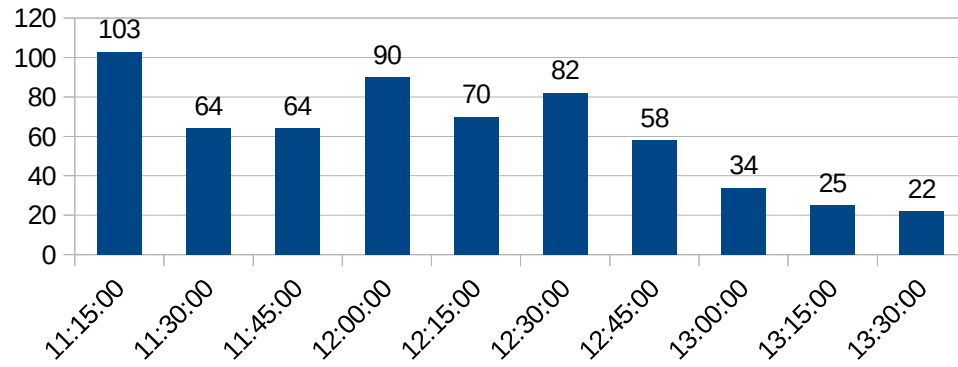

### HORÁRIOS DE PICO R.U.

ALMOÇO (19/02/2020) = 654

### HORÁRIOS DE PICO R.U.

JANTAR (19/02/2020) = 280

### HORÁRIOS DE PICO R.U.

ALMOÇO (20/02/2020) = 612

### HORÁRIOS DE PICO R.U.

ALMOÇO (28/02/2020) = 366