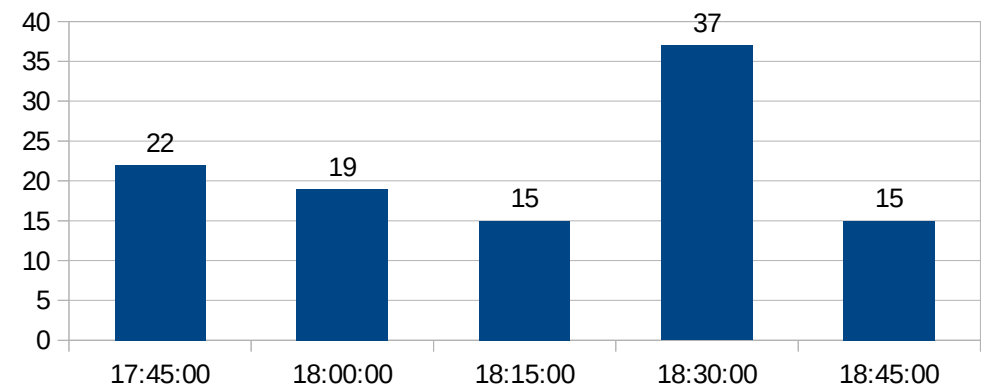

HORÁRIOS DE PICO R.U.

JANTAR (21/02/2020) = 108