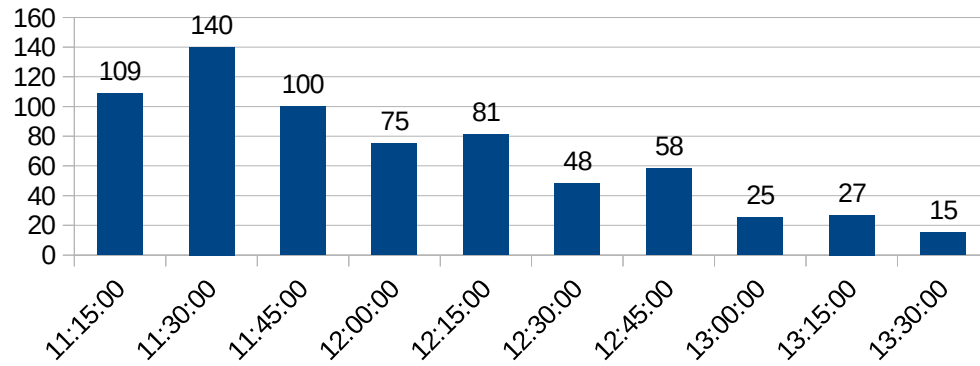

UNIVERSIDADE FEDERAL DO CEARÁ  
CAMPUS DE RUSSAS

HORÁRIOS DE PICO DE USO DO RESTAURANTE UNIVERSITÁRIO

FEVEREIRO DE 2020

### HORÁRIOS DE PICO R.U.

ALMOÇO (18/02/2020) = 678

### HORÁRIOS DE PICO R.U.

ALMOÇO (27/02/2020) = 525

### HORÁRIOS DE PICO R.U.

ALMOÇO (28/02/2020) = 366