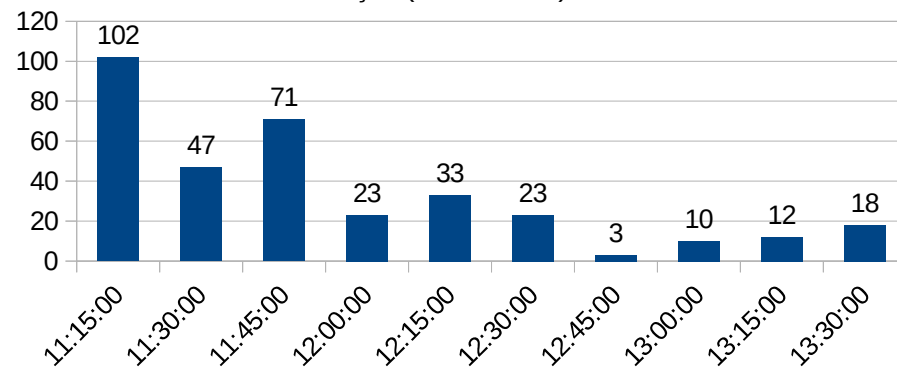

### HORÁRIOS DE PICO R.U.

JANTAR (19/02/2020) = 280

### HORÁRIOS DE PICO R.U.

ALMOÇO (20/02/2020) = 612

### HORÁRIOS DE PICO R.U.

JANTAR (20/02/2020) = 235

### HORÁRIOS DE PICO R.U.

ALMOÇO (21/02/2020) = 342